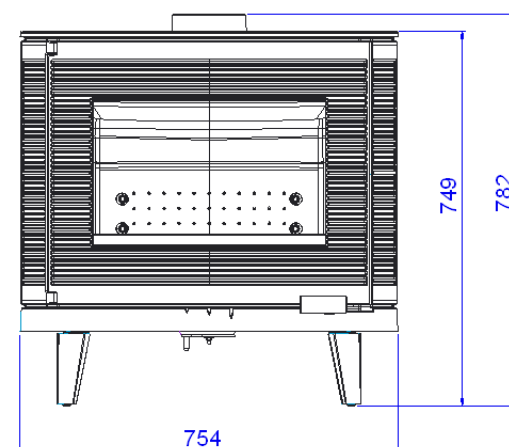

Raccordable

Étanche

Surface de chauffe

Fonte

58 cm

Dessus, Arrière

150 mm

9 kW

75 %

0,10 %

Oui

Non

Non

50-110 m²

ECO DESIGN
2022