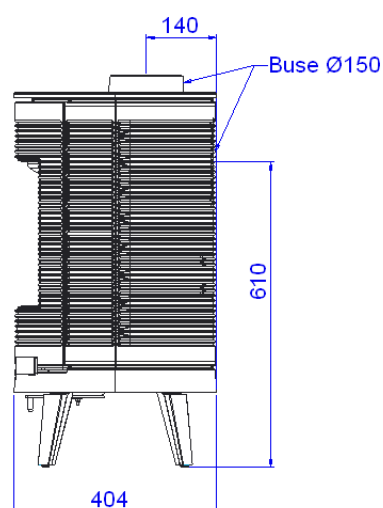

Raccordable

Étanche

Surface de chauffe

Fonte

58 cm

Dessus, Arrière

150 mm

9 kW

75 %

0,10 %

Oui

Non

Non

50-110 m²

ECO DESIGN
2022