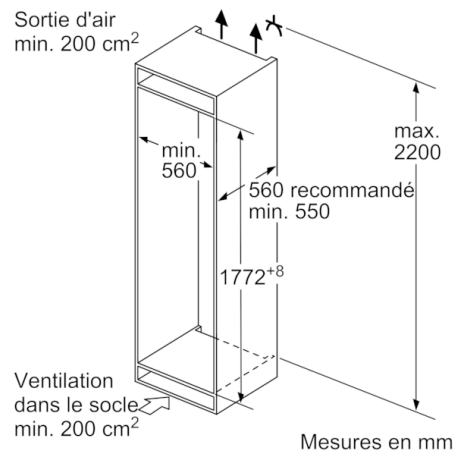

- Régulation électronique de la température avec indicateur LED
- Eclairage LED dans le réfrigérateur
- Alarme porte réfrigérateur ouverte

REFRIGERATEUR

- Volume réfrigérateur : 183 l
- 1 compartiment VitaFresh avec contrôle de l'humidité - les fruits et légumes restent frais et riches en vitamines plus longtemps
- 4 clayettes en verre de sécurité, dont 3 réglables en hauteur
- 3 x casier à oeufs , 1 x bac à glaçons
- 3 balconnets

CONGELATEUR

- Volume congélateur : 84 l
- Super-congélation avec arrêt automatique
- Pouvoir de congélation en 24h : 4.2 kg
- 3 tiroirs de congélation transparents, dont 1 BigBox
- Autonomie en cas de coupure électrique : 9 h

INFORMATIONS TECHNIQUES

- Encastrement H x L x P : 177.5 cm x 56 cm x 55 cm
- Classe climatique : SN-ST
- Niveau sonore : 35 DB, classe d'efficacité sonore : B
- Charnières à droite, réversibles
- Montage facile easyInstallation

Série 4, Réfrigérateur combiné intégrable, 177.2 x 54.1 cm KIV86VSE0

mesures en mm

Les dimensions de porte de meuble indiquées
sont valables pour un joint de porte de 4 mm.

Mesures en mm