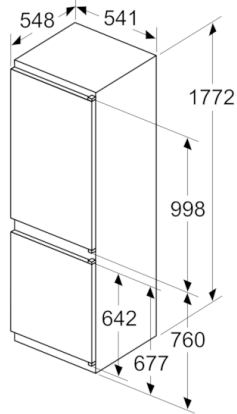

CONGELATEUR

- Volume congélateur : 84 l
- Super-congélation avec arrêt automatique
- Pouvoir de congélation en 24h : 4.2 kg
- 3 tiroirs de congélation transparents, dont 1 BigBox
- Autonomie en cas de coupure électrique : 9 h

INFORMATIONS TECHNIQUES

- Encastrement H x L x P : 177.5 cm x 56 cm x 55 cm
- Classe climatique : SN-ST
- Niveau sonore : 35 DB, classe d'efficacité sonore : B
- Charnières à droite, réversibles
- Montage facile easyInstallation

Série 4, Réfrigérateur combiné intégrable, 177.2 x 54.1 cm KIV86VSE0

mesures en mm

Les dimensions de porte de meuble indiquées
sont valables pour un joint de porte de 4 mm.

Mesures en mm