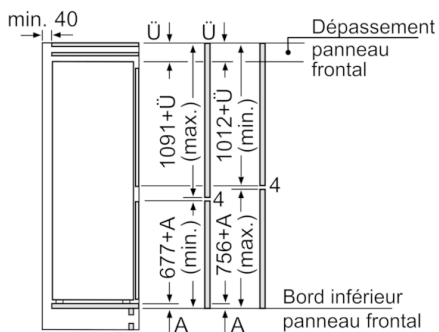

Série 4, Réfrigérateur combiné intégrable, 177.2 x 54.1 cm KIV86VSE0

mesures en mm

Les dimensions de porte de meuble indiquées
sont valables pour un joint de porte de 4 mm.

Mesures en mm