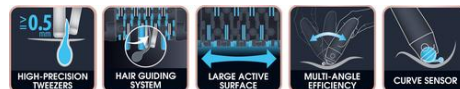

**Comparé aux autres épilateurs Calor*

BENEFICES DU PRODUIT

Une épilation efficace qui respecte votre peau

Grâce à sa technologie innovante Skin Respect, cet épilateur permet une épilation rapide, efficace et tout en douceur, pour plus de confort pendant et après l'épilation.

TECHNOLOGIE D'EPILATION PERFECTIONNEE POUR UN RESULTAT RAPIDE ET LONGUE DUREE

Grâce à sa technologie de pinces extrêmement précises à ouverture large et pression optimale, Skin Respect élimine même les poils les plus courts (0,5 mm) précisément et sans casse, tandis que le système d'orientation du poil garantit une efficacité optimale en un seul passage. Sa large surface d'épilation active a été conçue afin de couvrir la surface de la peau de manière optimale pour une action plus rapide, en éliminant un maximum de poils en un seul passage. Son efficacité toutes positions et sa technologie exclusive de détecteur de courbes garantissent une épilation efficace quel que soit l'angle d'utilisation et les courbes du corps pour plus de confort et un maximum d'efficacité.

TECHNOLOGIE SKIN RESPECT : DOUCE ET PLUS RESPECTUEUSE DE VOTRE PEAU

La nouvelle tête ultra douce glisse mieux sur la peau grâce à un nouveau matériau exclusif, créant moins de frictions, moins d'irritations cutanées et par conséquent moins de dommages visibles, tandis que le rouleau relaxant pour la peau et le système de massage procurent une sensation calmante sur la peau pendant l'épilation. Très hygiéniques, ses pinces testées dermatologiquement sont en inox, matériau réputé pour rester propre et éviter la prolifération de bactéries et autres substances indésirables. Avec sa vitesse de rotation optimale Dermo Protect, conçue pour optimiser le rapport performance d'épilation/nombre de passages, le résultat est idéal sans irriter la peau.