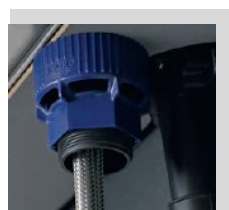

# VIA CHROMÉ / ASPECT INOX

Exclusivité

nouveau

GROHE

30 465 000 : chromé  
30 465 DC0 : aspect inox

GROHE QuickFix Plus

Limiteur de température

- 1. GROHE Zero – 100% sans plomb ni nickel**  
Technologie GROHE assurant aucun contact de l'eau avec le plomb ou le nickel
- 2. Mousseur Easy Exchange**  
Mousseur à fente s'échangeant sans effort avec seulement une pièce de monnaie
- 3. GROHE Starlight**  
Surfaces durables, mates précieuses ou brillantes comme un diamant
- 4. GROHE QuickFix Plus**  
Plus rapide, plus facile et sans tracas. GROHE Quickfix Plus réduit le temps d'installation jusqu'à 65%
- 5. CERTIFIE Cradle 2 Cradle**

Existe aussi en Finition PVD  
SuperSteel– Acier mat

- Revêtement dix fois plus résistant aux rayures que le chrome brillant
- Anti-traces de doigts