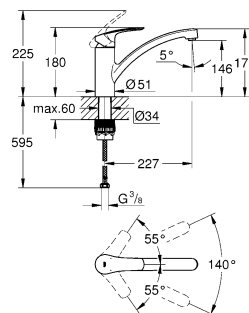

# VIA CHROMÉ / ASPECT INOX

Exclusivité

nouveau

GROHE

30 465 000 : chromé  
30 465 DC0 : aspect inox

GROHE QuickFix Plus

Limiteur de température

- 1. GROHE Zero – 100% sans plomb ni nickel**  
Technologie GROHE assurant aucun contact de l'eau avec le plomb ou le nickel
- 2. Mousseur Easy Exchange**  
Mousseur à fente s'échangeant sans effort avec seulement une pièce de monnaie
- 3. GROHE Starlight**  
Surfaces durables, mates précieuses ou brillantes comme un diamant
- 4. GROHE QuickFix Plus**  
Plus rapide, plus facile et sans tracas. GROHE Quickfix Plus réduit le temps d'installation jusqu'à 65%
- 5. CERTIFIE Cradle 2 Cradle**