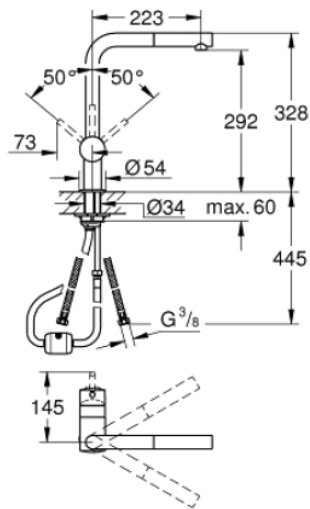

VENTO DOUCHETTE

CHROMÉ : ASPECT INOX :

Exclusivité

nouveau

30 436 000
Vento chromé

30 436 DC0
Vento Aspect Inox

- 1. Bec L**
- 2. Douchette extractible mono jet**
Douchette extractible avec jet mousseur
- 3. Hauteur Confortable**
Hauteur sous bec permettant de remplir des grands récipients
- 4. Système de montage rapide par le dessus**
- 5. GROHE Starlight**
Surfaces durables, mates précieuses ou brillantes comme un diamant
- 6. Couleur PVD – Aspect Inox**
10X plus résistant que le chrome, 3X plus résistant aux rayures