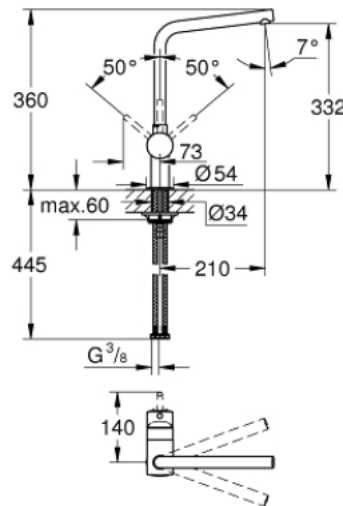

1. Bec L

2. Hauteur Confortable

Hauteur sous bec permettant de remplir des grands récipients

3. Angle de rotation

0° / 150° / 360°

4. Système de montage rapide par le dessus

5. GROHE Starlight

Surfaces durables, mates précieuses ou brillantes comme un diamant

6. Couleur PVD – Aspect Inox

10X plus résistant que le chrome, 3X plus résistant aux rayures

GROHE
StarLight®

GROHE
SilkMove®

Comfort
Height