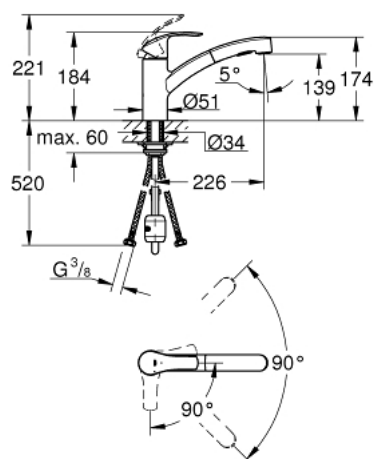

30 355 000 EUROSMART MITIGEUR MONOCOMMANDE EVIER

DESCRIPTION DU PRODUIT

- **Bec bas**
- Monotrou sur plage
- **GROHE StarLight** Chrome éclatant et durable
- **GROHE SilkMove ES**, Cartouche en céramique 35 mm avec économie d'énergie, ouverture eau froide au centre
- Limiteur de débit
- Avec limiteur de température intégré
- **Douchette extractible** - inverseur double sens entre les jets
- **Inverseur : jet Laminaire / jet Pluie**
- Retour automatique du mousseur
- Limiteur de débit ajustable
- Bec moulé pivotant
- Bec pivotant sur 88°
- **GROHE Zero conduit d'eau isolé - sans plomb ni nickel**
- Flexibles de raccordement souples, sertis d'usine
- Système de montage rapide

30 355 000 EUROSMART MITIGEUR MONOCOMMANDE EVIER

PIÈCES DÉTACHÉES

- 1: levier (N ° de commande 46902000)
- 2: capot (N ° de commande 46492000)
- 3: anneau fileté (N ° de commande 46815000)
- 4: cartouche Qualitel F (N ° de commande 46824000)
- 5: Dchette extract. Cuisine Smart/Start bec (N ° de commande 46956000)
- 5.1: tamis (N ° de commande 0676800M)
- 5.2: clapet de non-retour (N ° de commande 08565000)
- 5.3: brise-jet (N ° de commande 48275000)
- 6: flexible de douche (N ° de commande 48293000)
- 7: connecteur (N ° de commande 46338000)
- 8: jeu de montage (N ° de commande 46346000)
- 9: clé à pipe (N ° de commande 19332000)*