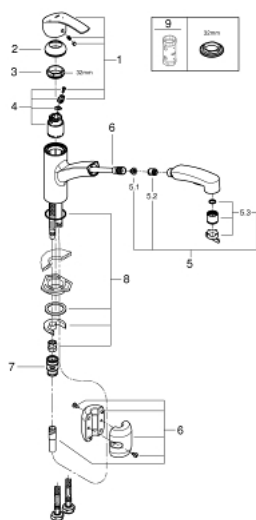

30 355 000 EUROSMART MITIGEUR MONOCOMMANDE EVIER

DESCRIPTION DU PRODUIT

- **Bec bas**
- Monotrou sur plage
- **GROHE StarLight** Chrome éclatant et durable
- **GROHE SilkMove ES**, Cartouche en céramique 35 mm avec économie d'énergie, ouverture eau froide au centre
- Limiteur de débit
- Avec limiteur de température intégré
- **Douchette extractible** - inverseur double sens entre les jets
- **Inverseur : jet Laminaire / jet Pluie**
- Retour automatique du mousseur
- Limiteur de débit ajustable
- Bec moulé pivotant
- Bec pivotant sur 88°
- **GROHE Zero conduit d'eau isolé - sans plomb ni nickel**
- Flexibles de raccordement souples, sertis d'usine
- Système de montage rapide

30 355 000 EUROSMART MITIGEUR MONOCOMMANDE EVIER

PIÈCES DÉTACHÉES

- 1: levier (N ° de commande 46902000)
- 2: capot (N ° de commande 46492000)
- 3: anneau fileté (N ° de commande 46815000)
- 4: cartouche Qualitel F (N ° de commande 46824000)
- 5: Dchette extract. Cuisine Smart/Start bec (N ° de commande 46956000)
- 5.1: tamis (N ° de commande 0676800M)
- 5.2: clapet de non-retour (N ° de commande 08565000)
- 5.3: brise-jet (N ° de commande 48275000)
- 6: flexible de douche (N ° de commande 48293000)
- 7: connecteur (N ° de commande 46338000)
- 8: jeu de montage (N ° de commande 46346000)
- 9: clé à pipe (N ° de commande 19332000)*