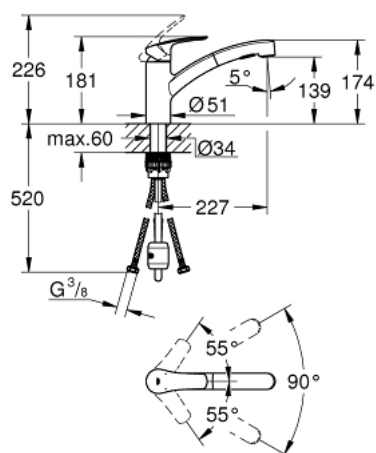

## 30 305 DC1 MITIGEUR MONOCOMMANDE EVIER

### DESCRIPTION DU PRODUIT

- **Bec bas**
- Monotrou sur plage
- **GROHE StarLight** éclatant et durable
- **GROHE SilkMove** Cartouche en céramique 35 mm
- Limiteur de débit
- Avec limiteur de température intégré
- **Douchette extractible** - inverseur double sens entre les jets
- Inverseur: jet laminaire / jet de pluie Speedclean
- Retour automatique au jet laminaire
- Limiteur de débit ajustable
- Bec moulé pivotant
- Zone de rotation 90°
- **GROHE Zero conduit d'eau isolé - sans plomb ni nickel**
- Flexibles de raccordement souples 3/8"
- **GROHE FastFixation Plus** installation ultra rapide
- Protégé contre les retours d'eau