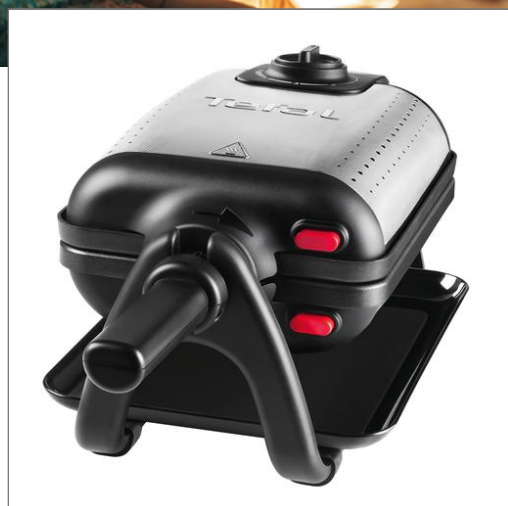

Tefal®

King Size

WMK KING SIZE 1PL
Gaufrier
WM756D12

Gaufres Authentiques XL faites maison

Le King Size est un gaufrier semi-professionnel pour réaliser à la perfection de sublimes gaufres XL

BENEFICES DU PRODUIT

- Facile à utiliser avec sa poignée tournante
- Haut niveau de performance pour cuire parfaitement vos 2 Authentiques gaufres XL
- Facile à nettoyer avec les plaques amovibles antiadhésives

Poignée tournante

Répartition optimale de la pâte pour des gaufres croustillantes à l'extérieur et moelleuses à l'intérieur

Plaques amovibles

Un bouton d'éjection des plaques vous permet de les enlever et les nettoyer facilement, les plaques sont compatibles lave-vaisselle

Thermostat réglable

Il suffit de régler le thermostat pour obtenir la bonne température pour vos préparations

Voyant lumineux

Voyant lumineux pour voir en un clin d'oeil si le gaufrier est chaud ou non.

Poignée rétractable