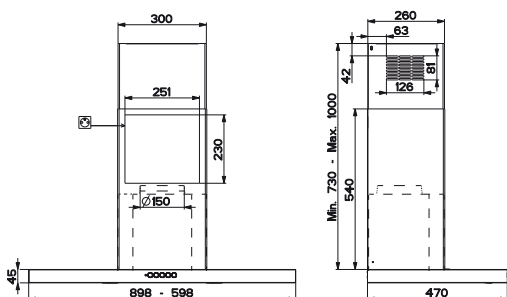

## RÉFÉRENCES

Dimension 600 mm	Coloris	Codes	FUN	Prix T.T.C. €*	Prix H.T.
<b>BALTIC 600 INOX</b>	inox	<b>6850889</b>	325.0618.720	<b>549 €</b>	457,50 €
Dimension 900 mm					
<b>BALTIC 900 INOX</b>	inox	<b>6850896</b>	325.0618.722	<b>599 €</b>	499,17 €
<b>BALTIC 900 N</b> <b>NOUVEAUTÉ</b>	noir	<b>6839730</b>	325.0615.833	<b>599 €</b>	499,17 €

### Installation :

- Installation en évacuation ou en recyclage
- Version livrée : évacuation
- 1 filtre à charbon en option si installation en recyclage
- Hauteur de pose : 650 mm minimum du plan de cuisson
- Diamètre de sortie : Ø150 mm à la sortie du moteur