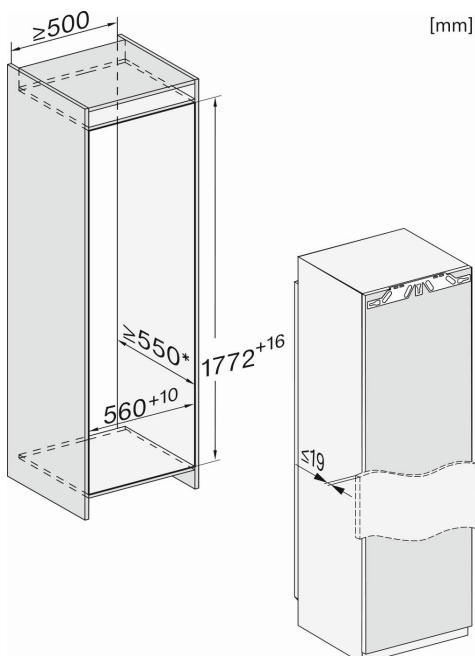

Informations logistiques

Code EAN : 4002516379225
Code SAP : 11641550
Dim. nettes (HxLxP) : 1770 x 559 x 546 mm
Dim. brutes (HxLxP) : 1829 x 572 x 622 mm
Poids brut : 52,5 kg | Poids net : 49,7 kg
Lieu de fabrication : Allemagne
Code douanier : 84182159
Alimentation électrique : 220-240 V - 50 Hz

Tarif de base HT : 1 332,50 €
Prix max conseillé TTC : 1 599 €* + 18 € d'éco-part.
soit 1 617 €

Disponibilité : 01/06/2021
Durée de disponibilité des pièces détachées : 15 ans