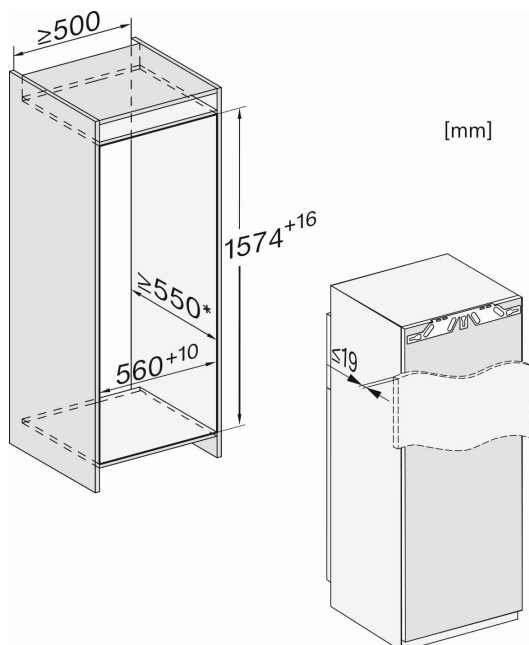

Prestige

Caractéristiques produit

**Réfrigérateur intégrable niche 158 cm
avec compartiment congélateur 4***
Fixation directe/pantographe
Volume 238 L : Réfri. 211 L + Congél. 27 L
Classe efficacité énergétique E
34 dB(A) re1pW,
Classe de perception sonore B
Consommation : 194 kWh/an
Classe climatique SN-T

Froid dynamique DynaCool
Bandeau de commande FreshTouch
Eclairage LED
FlexiLight 2.0

2 compartiments PerfectFresh Active 67 L
4 tablettes en verre
Porte-bouteille en métal chromé
Ajustement de la hauteur des balconnets
Nettoyage des balconnets au lave-vaisselle
Fonction SuperFroid
ComfortClean, ComfortSize
Paroi arrière sèche Inox anti-traces
Modes Shabbat, Party, Vacances
Alarme porte ouverte
Fermeture douce SoftClose

Miele@home et WiFiConn@ct