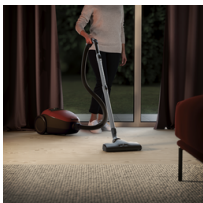

Système PureSound. Incroyablement silencieux, seulement 57 dB(A).*

Un nouveau moteur combiné à un système d'aspiration entièrement étanche et à une brosse au design spécifique vous permettront d'aspirer en silence tous vos sols. Passez l'aspirateur sans déranger les gens autour de vous. *Conformément au règlement (UE) N° 666/2013 de la Commission du 8/07/2013.