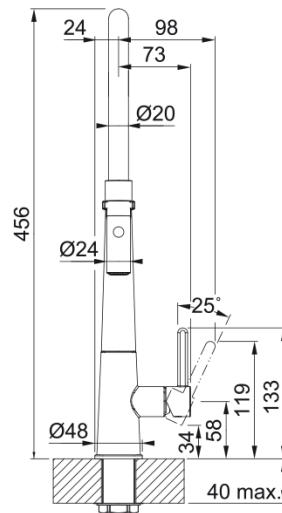

ICON Semi pro Noir Mat | 115.0690.598

Données

Information produit

Version bec	Semi-professionnel
Couleur	Noir mat
Matériau	Laiton
Matériau du flexible	Silicone noir
Matériau de la douchette	Laiton

Dimensions

Diamètre de perçage	35 mm
Diamètre de cartouche	25 mm

Installation

Type de fixation	Fixation intégrée
Raccordement tuyau flexible	3/8"
Longueur tuyau d'alimentation	450 mm

Spécifications produit

Pression	Haute pression
Type de bec	Douchette extensible
Position du levier de commande	Levier de commande latéral
Rotation du bec	360°

Description du produit

Marque	Franke
Famille de produit	Mythos
Gamme	Icon

Caractéristiques produit

Cartouche ECO	Non
Type d'aérateur	Laminaire

Caractéristiques