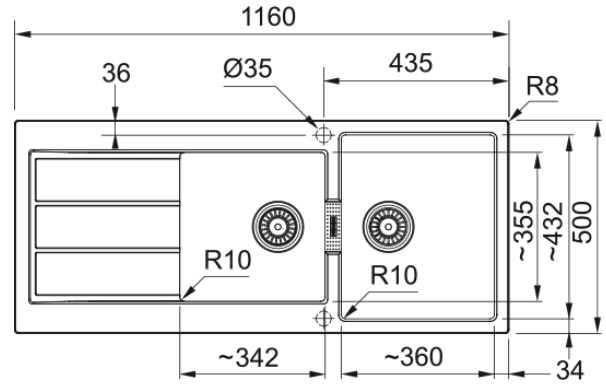

Sirius 2 S2D 621 Urban Grey | 143.0638.081

Données

Information produit

Type d'évier	Evier
Matériau	Tectonite
Nombre de cuves	2
Couleur	Urban grey
Finition	Aucun

Dimensions

Dimensions évier: longueur	1160.0
Dimensions évier: largeur	500.0
Grande cuve : longueur	359.0
Grande cuve : largeur	431.0
Grande cuve : profondeur	199.9
Petite cuve: longueur	340.6
Petite cuve : largeur	349.0
Petite cuve : profondeur	199.9
Longueur découpe	1144.0
Largeur encart de découpe	484.0

Installation

Caisson	80 cm
---------	-------

Spécifications produit

Type d'installation	A encastrer
Type de bonde	90mm
Position égouttoir	Egouttoir réversible

Description du produit

Marque	Franke
Famille de produit	Smart
Gamme	Sirius 2
Certificat	CE

Caractéristiques

Caractéristiques produit

Nombre d'égouttoirs	1
Produit réversible	Oui
Plage de robinetterie	Non
Vidage inclus	Oui
Type de vidage	Manuel
Siphon inclus	Oui
Perçage robinetterie	Non percé
Pré-perçage distributeur savon	Non