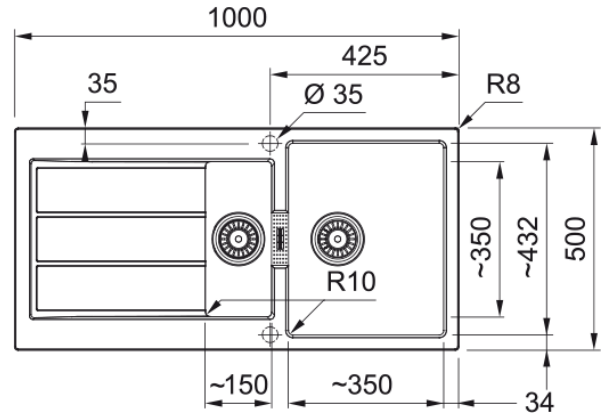

Sirius 2 S2D 651 Urban Grey | 143.0637.998

Données

Information produit

Type d'évier	Evier
Matériau	Tectonite
Nombre de cuves	1,5
Couleur	Urban grey
Finition	Aucun

Dimensions

Dimensions évier: longueur	1000.0
Dimensions évier: largeur	500.0
Grande cuve : longueur	349.0
Grande cuve : largeur	431.0
Grande cuve : profondeur	200.0
Petite cuve: longueur	148.5
Petite cuve : largeur	349.0
Petite cuve : profondeur	152.5
Longueur découpe	984.0
Largeur encart de découpe	484.0

Installation

Caisson	80 cm
---------	-------

Spécifications produit

Type d'installation	A encastrer
Type de bonde	90mm
Position égouttoir	Egouttoir réversible

Description du produit

Marque	Franke
Famille de produit	Smart
Gamme	Sirius 2
Certificat	CE

Caractéristiques

Caractéristiques produit

Nombre d'égouttoirs	1
Produit réversible	Oui
Plage de robinetterie	Non
Vidage inclus	Oui
Type de vidage	Manuel
Siphon inclus	Oui
Perçage robinetterie	Non percé
Pré-perçage distributeur savon	Non