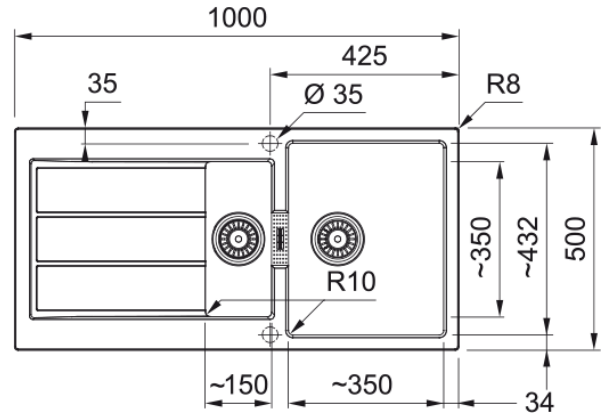

Sirius 2 S2D 651 Carbone | 143.0629.193

Données

Information produit

Type d'évier	Evier
Matériau	Tectonite
Nombre de cuves	1,5
Couleur	Carbone
Finition	Aucun

Dimensions

Dimensions évier: longueur	1000.0
Dimensions évier: largeur	500.0
Grande cuve : longueur	349.0
Grande cuve : largeur	431.0
Grande cuve : profondeur	200.0
Petite cuve: longueur	148.5
Petite cuve : largeur	349.0
Petite cuve : profondeur	152.5
Longueur découpe	984.0
Largeur encart de découpe	484.0

Installation

Caisson	80 cm

Spécifications produit

Type d'installation	A encastrer
Type de bonde	90mm
Position égouttoir	Egouttoir réversible

Description du produit

Marque	Franke
Famille de produit	Smart
Gamme	Sirius 2
Certificat	CE

Caractéristiques