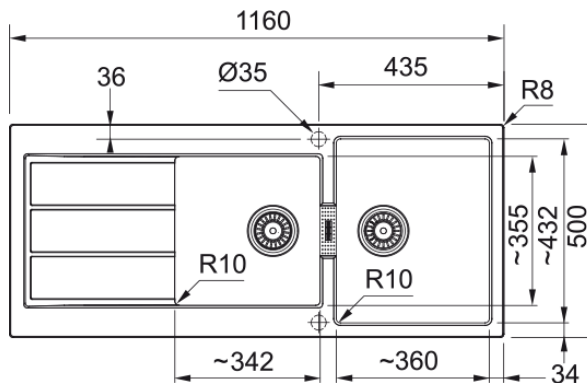

Sirius 2 S2D 621 Blanc Artic | 143.0629.184

Données

Information produit

Type d'évier	Evier
Matériau	Tectonite
Nombre de cuves	2
Couleur	Blanc artic
Finition	Aucun

Dimensions

Dimensions évier: longueur	1160.0
Dimensions évier: largeur	500.0
Grande cuve : longueur	359.0
Grande cuve : largeur	431.0
Grande cuve : profondeur	199.9
Petite cuve: longueur	340.6
Petite cuve : largeur	349.0
Petite cuve : profondeur	199.9
Longueur découpe	1144.0
Largeur encart de découpe	484.0

Installation

Caisson	80 cm
---------	-------

Spécifications produit

Type d'installation	A encastrer
Type de bonde	90mm
Position égouttoir	Egouttoir réversible

Description du produit

Marque	Franke
Famille de produit	Smart
Gamme	Sirius 2
Certificat	CE

Caractéristiques

Caractéristiques produit

Nombre d'égouttoirs	1
Produit réversible	Oui
Plage de robinetterie	Non
Vidage inclus	Oui
Type de vidage	Manuel
Siphon inclus	Oui
Perçage robinetterie	Non percé
Pré-perçage distributeur savon	Non