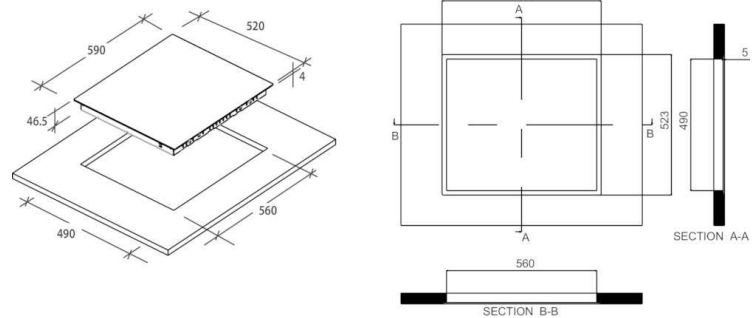

PLAQUE VITROCERAMIQUE

Photo non contractuelle

- Type de commandes : Groupées
- Emplacement des commandes : Frontal
- Puissance totale (W) : 5500
- Couleur : Noir

TYPE D'APPAREIL

Type :	Vitrocéramique
Largeur (cm) :	60
Couleur :	Noir
Finition :	Bords droits

SÉCURITÉ

Niveaux de sécurité :	Anti-débordement, Anti-surchauffe, Minuteur, Témoins de chaleur résiduelle, Verrouillage des commandes
-----------------------	---

ZONE DE CUISSON

Nb de foyers radiants :	3
Dimension AVG (cm) :	15,5
Puissance AVG (W) :	1200
Dimension ARG (cm) :	19
Puissance ARG (W) :	1800
Dimension AVD (cm) :	25
Puissance AVD (W) :	2500

VALEURS DE RACCORDEMENT

Fréquence (Hz) :	50-60
Longueur du câble d'alimentation (cm) :	120
Prise fournie :	non
Câble fourni :	oui
Voltage (V) :	220-240
Dim. du produit (cm) :	59 x 52
Dim. emballé (cm) :	69 x 63,3 x 9,5
Poids net/ brut (Kg) :	7.3/8

DIMENSIONS

Encastrement (cm) :	56 x 49
---------------------	---------

Spécification technique

Article :	33801781
Origine :	TURQUIE
Code douanier :	85166050
Code EAN	8016361953253