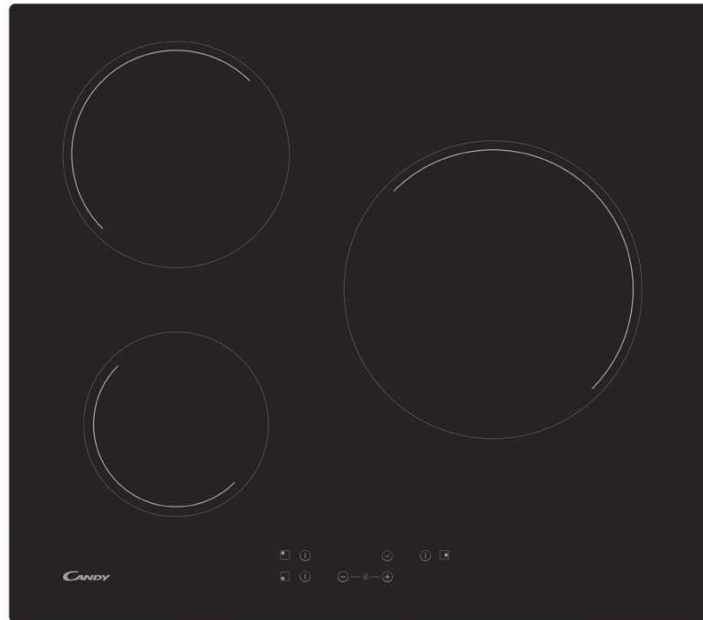

PLAQUE VITROCERAMIQUE

Photo non contractuelle

- Type de commandes : Groupées
- Emplacement des commandes : Frontal
- Puissance totale (W) : 5500
- Couleur : Noir

TYPE D'APPAREIL

Type :	Vitrocéramique
Largeur (cm) :	60
Couleur :	Noir
Finition :	Bords droits

CARACTÉRISTIQUES

Type de commandes :	Groupées
Emplacement des commandes :	Frontal
Taille du grand foyer (cm) :	25
Niveaux de cuisson :	10
Minuteur :	oui
Touch of colour :	non
Power Management :	oui
Puissance totale (W) :	5500