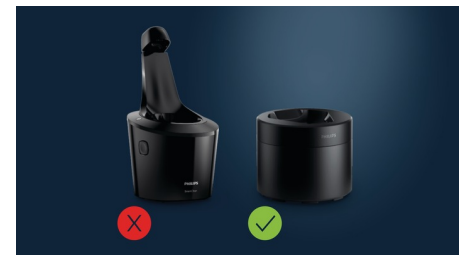

6 mois d'utilisation

Ce lot de 2 cartouches offre jusqu'à 6 mois de rasage plein de fraîcheur.

Pour Quick Clean Pod

La cartouche est compatible avec le Philips Quick Clean Pod.

Caractéristiques

Accessoires inclus