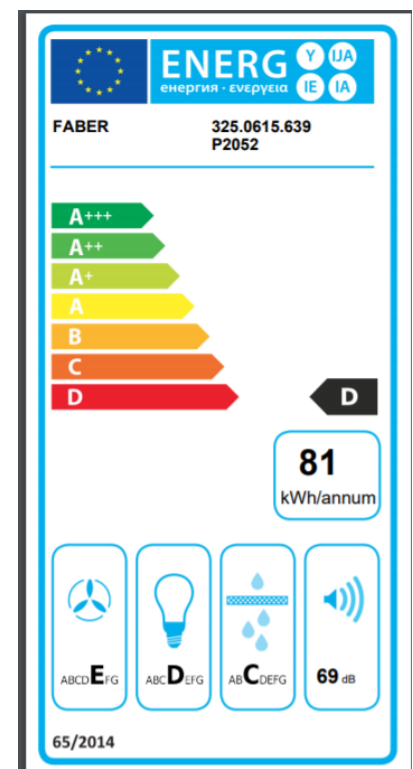

Inox

Façade / Cheminée : inox

Une hotte au style pratique et intemporel

Moteur Energy efficace même dans les installations les plus complexes

Eclairage LED alliant puissance et efficacité énergétique

Fonction vitesse intensive pour une aspiration maximale pendant 6 minutes, s'adaptant à vos besoins de cuisson

Caractéristiques & performance

| Commandes & éclairage | | | | |
|---------------------------------|---------------|-----|-----|-----|
| Type de commandes | Electroniques | | | |
| Nombre de vitesse | 3 + Intensive | | | |
| Nombre de lampes | 2 | | | |
| Puissance par lampe | 1W | | | |
| Type de lampes | LED | | | |
| Température de couleur | 3000 K | | | |
| Performance | | | | |
| Nombre de moteur | 1 | | | |
| | min | moy | max | int |
| Débit d'aspiration d'air (m³/h) | 270 | 380 | 460 | 500 |
| Puissance moteur (W) | 90 | 105 | 125 | 140 |
| Pression moteur (Pa) | 200 | 250 | 280 | 290 |
| Niveau sonore* (db(A)) | 58 | 65 | 69 | 71 |
| Filtration | | | | |
| Nombre de filtres à graisse | 1 ou 3 | | | |
| Matériau du filtre à graisse | Aluminium | | | |
| Double filtration | Non | | | |
| Filtre à charbon | En option | | | |

Etiquette énergie

*Selon la norme UE 65/2014

Dimensions

Dimensions du produit (sans cheminée – H x L x P – mm) 329 x 598 / 898 x 470

Dimensions du produit emballé (H x L x P – mm) 603 x 672 / 972 x 415

Hauteur de la cheminée mini-maxi (mm) 720 – 1 000