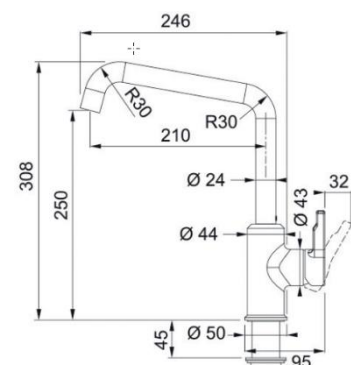

URBAN Mitigeur à bec

CHROME

Onyx

- ▶ Rotation du bec sur 150° avec la possibilité de 360°
- ▶ Embase Ø 50 mm / perçage Ø 35 mm
- ▶ Levier 80° idéal pour une installation contre un mur
- ▶ Système de fixation avec corps fileté
- ▶ Débit 12L / min à 3 bars

	DOUCHETTE	BEC
CHROME	-	745079 115.0595.062
ONYX	745369 115.0595.091	745260 115.0595.081