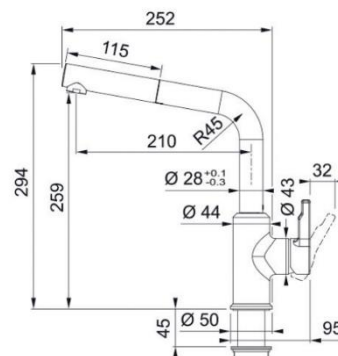

URBAN

Robinetterie Chrome et Onyx

URBAN Mitigeur à douchette monojet extractible

Onyx

- ▶ Flexible de douchette tressé
- ▶ Rotation du bec sur 150°
- ▶ Embase Ø 50 mm / perçage Ø 35 mm
- ▶ Levier 80° idéal pour une installation contre un mur
- ▶ Système de fixation avec corps fileté
- ▶ Débit 9L / min à 3 bars

URBAN Mitigeur à bec

CHROME

Onyx

- ▶ Rotation du bec sur 150° avec la possibilité de 360°
- ▶ Embase Ø 50 mm / perçage Ø 35 mm
- ▶ Levier 80° idéal pour une installation contre un mur
- ▶ Système de fixation avec corps fileté
- ▶ Débit 12L / min à 3 bars

	DOUCHETTE	BEC
CHROME	-	745079 115.0595.062
ONYX	745369 115.0595.091	745260 115.0595.081