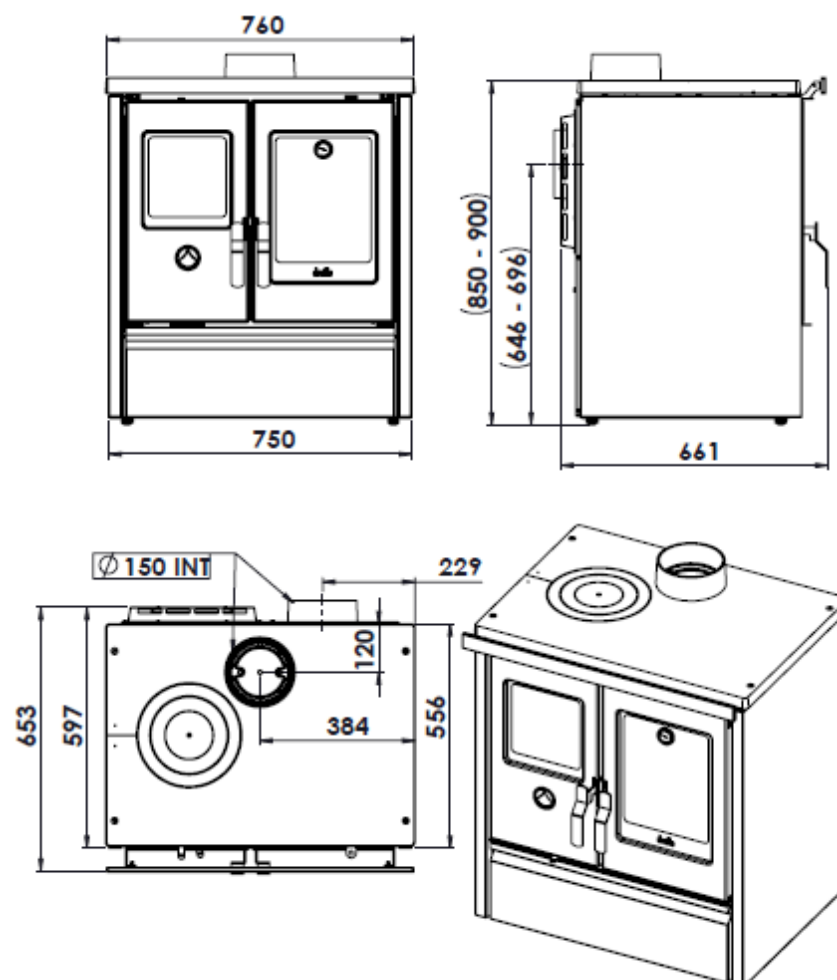

- Four avec large porte vitrée
- Thermomètre intégré

Rangement pratique

- Tiroir bas

Caractéristiques techniques

Puissance optimale	8 kW
Puissance à l'eau	-
Rendement	78%
Taux de CO	0,10%
Sortie fumées	Dessus, Arrière
Sortie fumées : Ø buse	150 mm
Foyer - Bûches max.	50 cm
Four - Dimensions (L x H x P)	295 x 390 x 400 mm
Post-combustion	oui
Surface chauffée	70 m ²
Volume chauffé	177 m ³