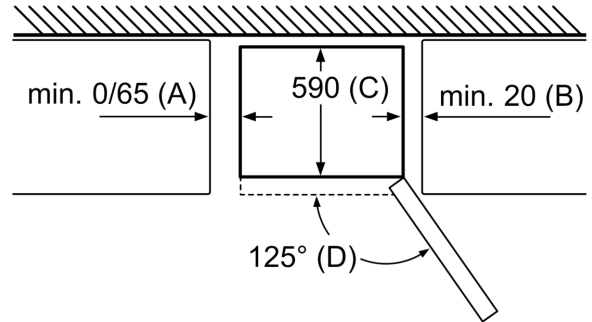

INFORMATIONS TECHNIQUES

- Dimensions (H x L x P) : 186 x 60 x 66 cm
- Classe climatique : SN-T
- Charnières à droite, réversibles
- Pieds avant réglables en hauteur, roulettes à l'arrière
- Puissance de raccordement: 100 W
- Voltage 220 - 240 V

Accessoires

- 1 casier à oeufs

Série 2, Réfrigérateur combiné pose-libre, 186 x 60 cm, Inox KGN36NLEA

Nom de l'appareil	a	b	c	d	e	f	g
KGN36 (Poignée intérieure)	1860	600	660	590	600	1210	660
KGN36 (Poignée extérieure)	1860	600	660	590	640	1210	700

Mesures en mm

Nom de l'appareil	A	B	C	D
KGN33, 36, 39, 46, 49	0/65	20	590	125
KGF39, 49	0/65	20	590	125

Dimensions A :
pour les modèles équipés de poignées
intégrées verticalement, une distance
minimale de 65 mm est requise pour faciliter
l'ouverture. Mesures en mm