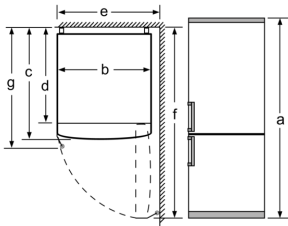

INFORMATIONS TECHNIQUES

- Dimensions (H x L x P) : 186 x 60 x 66 cm
- Classe climatique : SN-T
- Charnières à droite, réversibles
- Pieds avant réglables en hauteur, roulettes à l'arrière
- Puissance de raccordement: 100 W
- Voltage 220 - 240 V

Accessoires

- 1 casier à oeufs

Série 2, Réfrigérateur combiné pose-libre, 186 x 60 cm, Inox KGN36NLEA

Nom de l'appareil	a	b	c	d	e	f	g
KGN36 (Poignée intérieure)	1860	600	660	590	600	1210	660
KGN36 (Poignée extérieure)	1860	600	660	590	640	1210	700

Mesures en mm

Nom de l'appareil	A	B	C	D
KGN33, 36, 39, 46, 49	0/65	20	590	125
KGF39, 49	0/65	20	590	125

Dimensions A :
pour les modèles équipés de poignées
intégrées verticalement, une distance
minimale de 65 mm est requise pour faciliter
l'ouverture. Mesures en mm