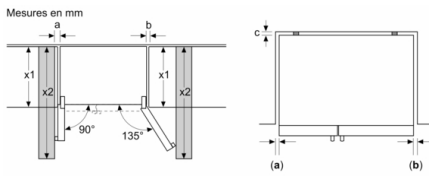

**Série 6, Side by Side américain, 178.7 x 90.8 cm, Inox anti trace de doigts  
KAG93AIEP**

x1 (profondeur de l'unité)	a	b
600	20	26