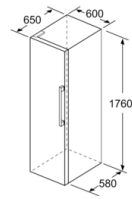

Série 4, Réfrigérateur pose-libre, 176 x 60 cm, Blanc KSV33VWEP

	a	b	c	d	e	f
KSW36, GSD36	187					
KSV36, KSF36, GSN36, GSV36	186					
KSV33, GSN33, GSV33	176	60	65	58	60	119.5
KSV29, GSN29, GSV29	161					
GSV24	146					
GSN51	161					
GSN54	176	70	78	70	70	142
GSN58	191					

Mesures en cm

Mesures en mm