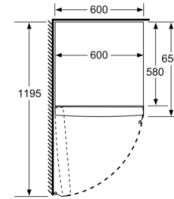

Série 4, Réfrigérateur pose-libre, 176 x 60 cm, Blanc KSV33VWEP

	a	b	c	d	e	f
KSW36, GSD36	187					
KSV36, KSF36, GSN36, GSV36	186					
KSV33, GSN33, GSV33	176	60	65	58	60	119.5
KSV29, GSN29, GSV29	161					
GSV24	146					
GSN51	161					
GSN54	176	70	78	70	70	142
GSN58	191					

Mesures en cm

Mesures en mm