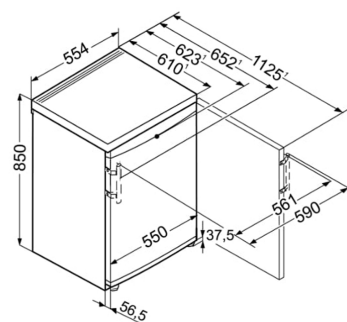

Table top 55 cm tout utile Comfort

KTS166-21

DESCRIPTIF DU PRODUIT

Ce table-top de largeur 55 cm tout utile propose un volume utile de 136 L. De finition Comfort, son équipement intérieur en verre et ABS blanc est complété par un grand bac à légumes.

Top démontable

Tous les modèles de Table Top à régulation mécanique possèdent un top amovible. Cette modularité permet d'intégrer facilement ces modèles sous un plan de travail. De plus, le sens d'ouverture de porte est réversible pour compléter la flexibilité de ces table-top.

Informations générales

Disponibilité des pièces détachées fonctionnelles	10 ans à compter de la date d'achat
---	-------------------------------------

Dimensions et logistiques

EAN	4016803069195
Hauteur (cm)	85
Largeur (cm)	55.4
Profondeur (cm)	62.3
Hauteur emballage (mm)	911
Largeur emballage (mm)	567
Profondeur emballage (mm)	711
Poids brut (kg)	40
Poids net (kg)	37.5
Origine	Bulgarie