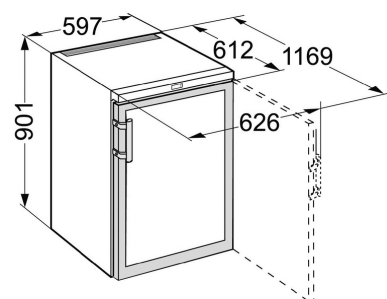

Cave de vieillissement Vinothek

WKb 1802-21

DESCRIPTIF DU PRODUIT

Cave de vieillissement Vinothek, 66 bouteilles type Bordeaux, hauteur 90 cm, largeur 60 cm. 2 clayettes fils en acier inox, régulation électronique de 5°C à 20 °C, affichage digital.

Dimensions et logistiques

EAN	9005382235317
Hauteur (cm)	90
Largeur (cm)	59.7
Profondeur (cm)	61.2
Hauteur emballage (mm)	946
Largeur emballage (mm)	615
Profondeur emballage (mm)	703
Poids brut (kg)	39
Poids net (kg)	35
Origine	Autriche
Triman recyclage	Nos emballages peuvent faire l'objet d'une consigne de tri