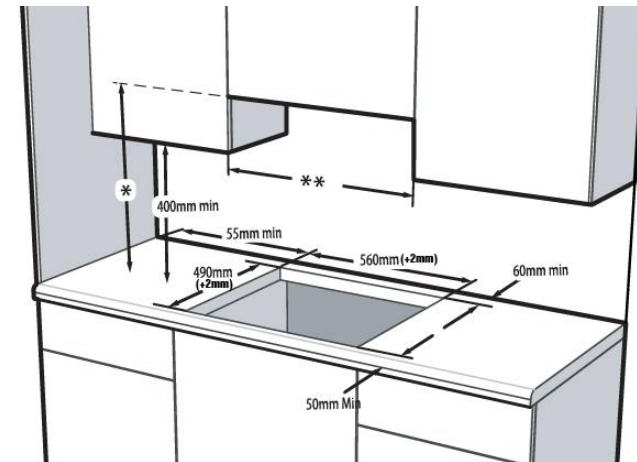

FOYERS	
Configuration des foyers	3 Inductions
Zone avant gauche (Max/Boost)	Ø180mm - 2000/2300W
Zone arrière gauche (Max/Boost)	Ø145mm - 1600/1800W
Zone droite (Max/Boost)	Ø180/320mm - 2300/3600W Duo

DETAILS TECHNIQUES	
Fréquence (Hz)	50
Câble fourni	Standard

DESIGN	
Finition	Verre
Couleur	Noir

SECURITE	
Arrêt automatique	Oui
Voyant On-Off	Oui
Sécurité anti-débordement	Oui
Sécurité anti-surchauffe	Oui
Sécurité petits ustensiles	Oui
Verrouillage nettoyage	Oui
Détection auto. de la casserole	Oui
Sécurité enfant	Oui
Indicateurs de chaleur résiduelle	Oui
Verrouillage des commandes	Oui

COMMANDES	
Type de commandes	Smart Access
Commandes individuelles	Oui
Minuteurs	Oui
Booster	Oui
Niveaux de puissance	9
Affichage Digital	Oui

DIMENSIONS	
Profondeur avec emballage (cm)	66.0
Largeur avec emballage (cm)	65.0
Hauteur avec emballage (cm)	15.0
Poids avec emballage (kg)	10.50
Profondeur sans emballage (cm)	51.0
Largeur sans emballage (cm)	58.0
Hauteur sans emballage (cm)	5.5
Poids sans emballage (kg)	9.50
Dimensions d'encastrement (cm)	56x49
Installation Simplifiée	Oui

PERFORMANCES	
Puissance totale électrique (kW)	7200 watts [joules / seconde]

LOGISTIQUE	
Nomenclature	85166059
Livraison en 40	900
Livraison en 40 ForkLift	600
Livraison en 40 HC ForkLift	600

Existe uniquement en NOIR

Beko s'engage à conserver toutes les pièces détachées de cet appareil pendant 12 ans à compter de la date d'achat. BEKO France – Visuels non contractuels, informations sujettes à modifications. 01/04/2022 - V5

Suivez notre actualité sur le site [beko.fr](https://www.beko.fr) et sur