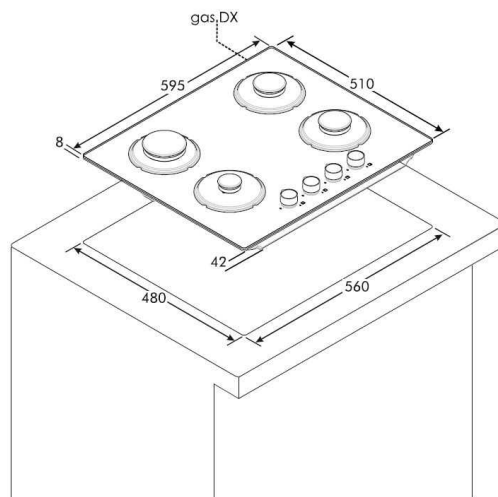

PLAQUE GAZ SUR VERRE

Photo non contractuelle

- Type de commandes : Manettes

- Couleur : Noir

- Emplacement des commandes : Frontal

- Puissance totale (W) : 9450

- Matériau des grilles/supports : Fonte

- Collection : Sublime

TYPE D'APPAREIL

Type :	Gaz sur verre
Largeur (cm) :	60
Collection :	Sublime
Couleur :	Noir
Finition :	Bords droits

CARACTÉRISTIQUES

Type de commandes :	Manettes
Emplacement des commandes :	Frontal
Couleur manette :	Inox
Nb de grilles :	2
Matériau des grilles/supports :	Fonte
Taille du grand foyer (cm) :	Double Couronne
Puissance totale (W) :	9450
Allumage 1 main :	oui
Kit Butane :	oui

ZONE DE CUISSON

Nb de foyers gaz :	4
Dimension AVG (cm) :	Auxiliaire
Puissance AVG (W) :	1000
Dimension ARG (cm) :	Double couronne
Puissance ARG (W) :	4000
Dimension AVD (cm) :	Semi-Rapide
Puissance AVD (W) :	1750
Dimension ARD (cm) :	RAPID
Puissance ARD (W) :	2700

VALEURS DE RACCORDEMENT

Câble fourni :	oui
Voltage (V) :	220-240
Dim. du produit (cm) :	59,5 x 51

DIMENSIONS

Encastrement (cm) :	56 x 48 x 4,2
---------------------	---------------

Spécification technique