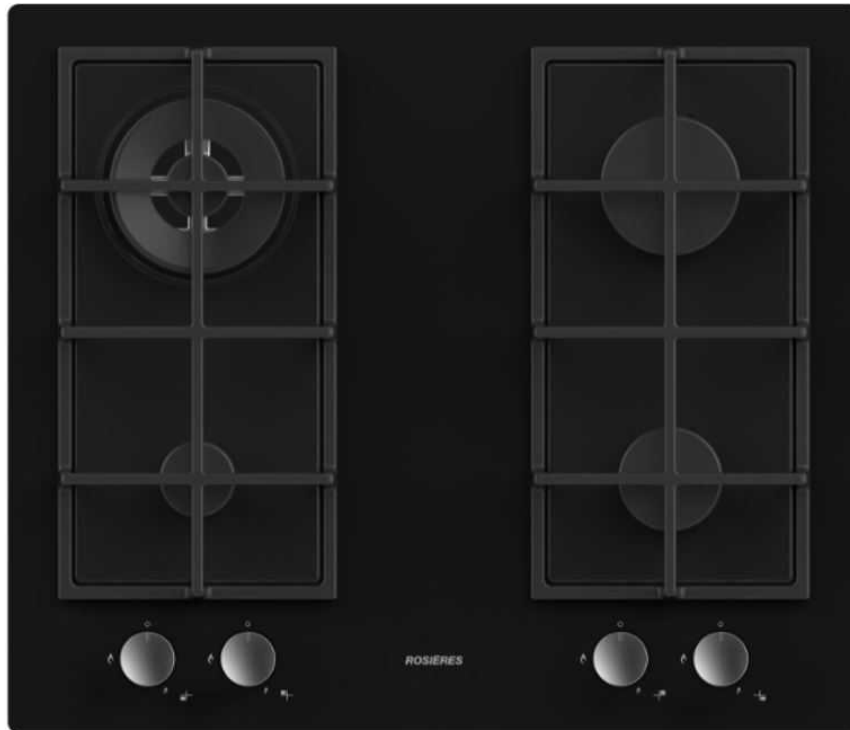

PLAQUE GAZ SUR VERRE

Photo non contractuelle

- Type de commandes : Manettes

- Couleur : Noir

- Emplacement des commandes : Frontal

- Puissance totale (W) : 9450

- Matériau des grilles/supports : Fonte

- Collection : Sublime

TYPE D'APPAREIL

Type :	Gaz sur verre
Largeur (cm) :	60
Collection :	Sublime
Couleur :	Noir
Finition :	Bords droits

CARACTÉRISTIQUES

Type de commandes :	Manettes
Emplacement des commandes :	Frontal
Couleur manette :	Inox
Nb de grilles :	2
Matériau des grilles/supports :	Fonte
Taille du grand foyer (cm) :	Double Couronne
Puissance totale (W) :	9450
Allumage 1 main :	oui
Kit Butane :	oui

ZONE DE CUISSON

Nb de foyers gaz :	4
Dimension AVG (cm) :	Auxiliaire
Puissance AVG (W) :	1000
Dimension ARG (cm) :	Double couronne
Puissance ARG (W) :	4000
Dimension AVD (cm) :	Semi-Rapide
Puissance AVD (W) :	1750
Dimension ARD (cm) :	RAPID
Puissance ARD (W) :	2700

VALEURS DE RACCORDEMENT

Câble fourni :	oui
Voltage (V) :	220-240
Dim. du produit (cm) :	59,5 x 51

DIMENSIONS

Encastrement (cm) :	56 x 48 x 4,2
---------------------	---------------

Spécification technique