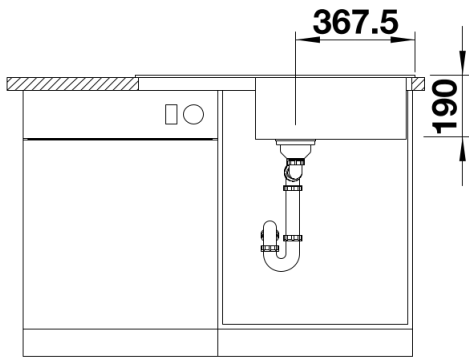

Étendue des fournitures

- Vidage compact avec bonde à panier Ø 90 mm inox manuelle
- Siphon 137 158 inclus

Détails

Vue de dessus

Découpe

Vue de face

Vue latérale