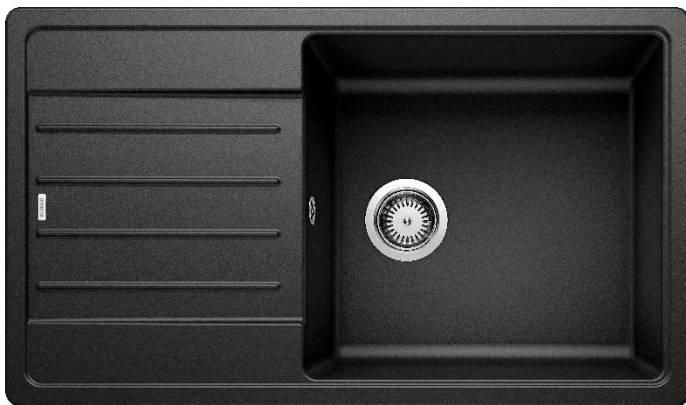

Informations produits LEGRA XL 6 S

Item no. 526087

Avantages

- Lignes classiques et fonctionnalité moderne
- Cuve spacieuse
- Réversible

Coloris

SILGRANIT noir

Coloris disponibles :

noir
anthracite
gris volcan
alumétallic
blanc
blanc soft
café

Étendue des fournitures

- Vidage compact avec bonde à panier Ø 90 mm inox manuelle
- Siphon 137 158 inclus

Détails

Vue de dessus

Découpe

Vue de face

Vue latérale