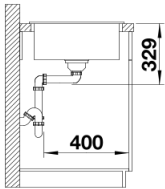

Étendue des fournitures

- Vidage compact avec bonde à panier Ø 90 mm inox manuelle
- Siphon 137 158 inclus

Détails

Vue de dessus

Découpe

Vue de face

Vue latérale