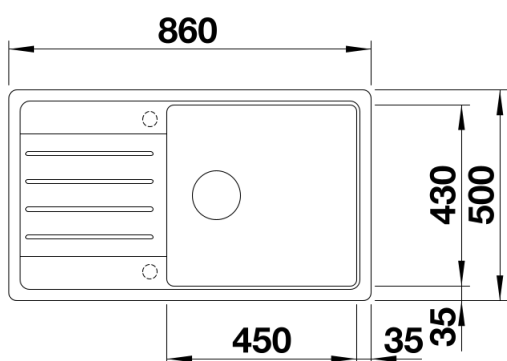

Informations produits LEGRA XL 6 S

Item no. 526087

Avantages

- Lignes classiques et fonctionnalité moderne
- Cuve spacieuse
- Réversible

Coloris

SILGRANIT noir

Coloris disponibles :

noir
anthracite
gris volcan
alumétallic
blanc
blanc soft
café

Étendue des fournitures

- Vidage compact avec bonde à panier Ø 90 mm inox manuelle
- Siphon 137 158 inclus

Détails

Vue de dessus

Découpe

Vue de face

Vue latérale