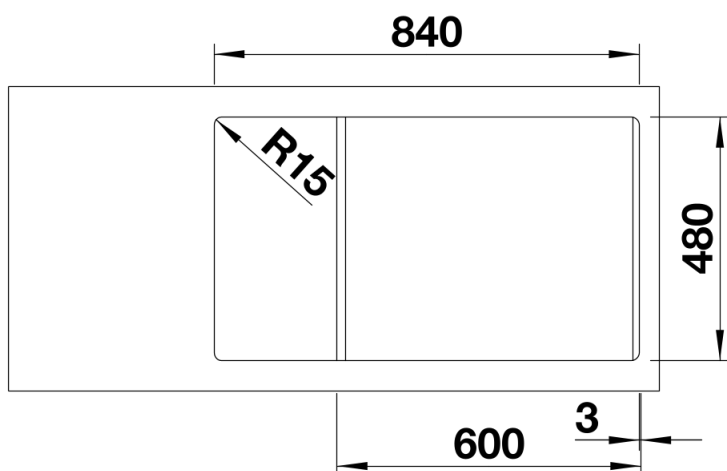

Informations produits LEGRA XL 6 S

Item no. 526087

Avantages

- Lignes classiques et fonctionnalité moderne
- Cuve spacieuse
- Réversible

Coloris

SILGRANIT noir

Coloris disponibles :

noir
anthracite
gris volcan
alumétallic
blanc
blanc soft
café

Étendue des fournitures

- Vidage compact avec bonde à panier Ø 90 mm inox manuelle
- Siphon 137 158 inclus

Détails

Vue de dessus

Découpe

Vue de face

Vue latérale