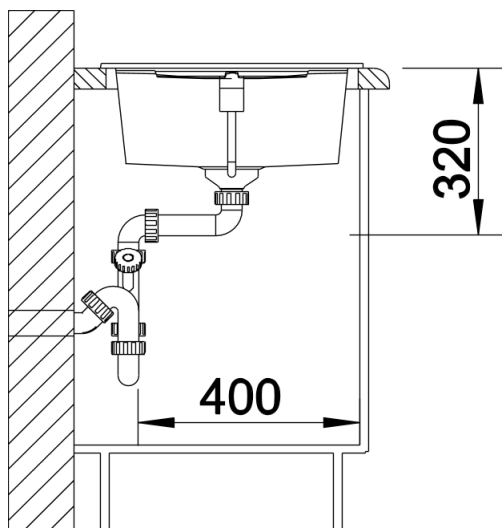

Fiches d'information sur le produit METRA XL 6 S

Référence de l'article 525932

Avantage

- Grande cuve très spacieuse pour plus d'espace pour laver
- Egouttoir pratique, utilisable comme surface de travail complémentaire
- Bords plats esthétiques
- Bonde à panier Ø 90 mm manuelle inox
- Egalement disponible en version encastrement à fleur
- Siphon inclus

Coloris

Coloris disponibles

noir
anthracite
gris rocher
alumétallic
gris perle
blanc
jasmin
tartufo
café

Étendue des fournitures

Bonde à panier Ø 90 mm manuelle inox et siphon Ø 40 mm à culot démontable avec une prise machine à laver Siphon référence 137 158 inclus

Détails

Vue de dessus

Découpe

Vue de face

Vue latérale