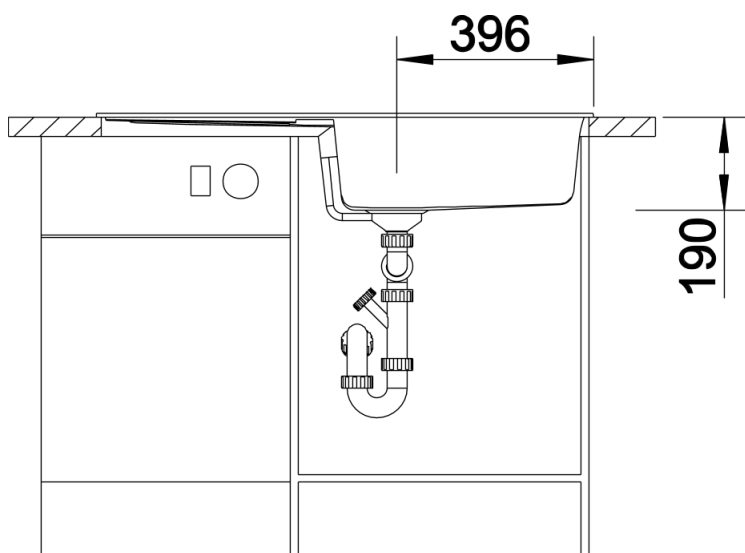

Fiches d'information sur le produit METRA XL 6 S

Référence de l'article 525932

Avantage

- Grande cuve très spacieuse pour plus d'espace pour laver
- Egouttoir pratique, utilisable comme surface de travail complémentaire
- Bords plats esthétiques
- Bonde à panier Ø 90 mm manuelle inox
- Egalement disponible en version encastrement à fleur
- Siphon inclus

Coloris

Coloris disponibles

noir
anthracite
gris rocher
alumétallic
gris perle
blanc
jasmin
tartufo
café

Étendue des fournitures

Bonde à panier Ø 90 mm manuelle inox et siphon Ø 40 mm à culot démontable avec une prise machine à laver Siphon référence 137 158 inclus

Détails

Vue de dessus

Découpe

Vue de face

Vue latérale