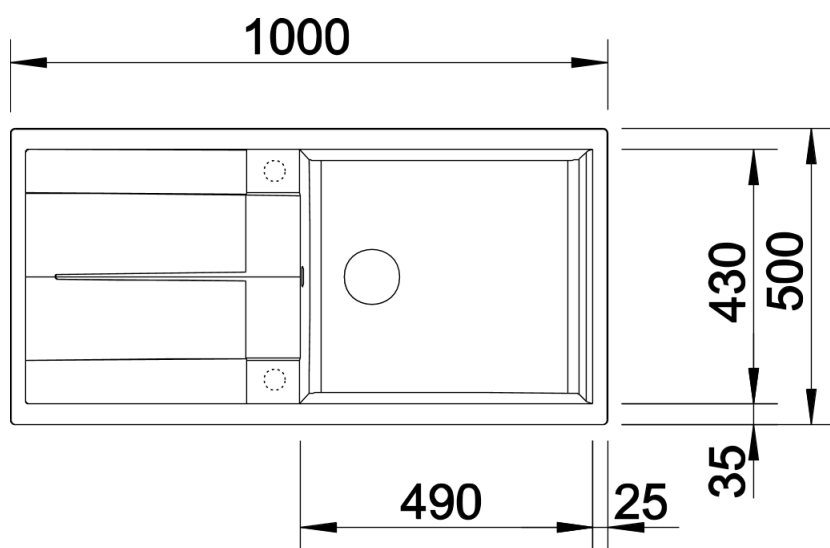

Fiches d'information sur le produit METRA XL 6 S

Référence de l'article 525932

Avantage

- Grande cuve très spacieuse pour plus d'espace pour laver
- Egouttoir pratique, utilisable comme surface de travail complémentaire
- Bords plats esthétiques
- Bonde à panier Ø 90 mm manuelle inox
- Egalement disponible en version encastrement à fleur
- Siphon inclus

Coloris

Coloris disponibles

noir
anthracite
gris rocher
alumétallic
gris perle
blanc
jasmin
tartufo
café

Étendue des fournitures

Bonde à panier Ø 90 mm manuelle inox et siphon Ø 40 mm à culot démontable avec une prise machine à laver Siphon référence 137 158 inclus

Détails

Vue de dessus

Découpe

Vue de face

Vue latérale