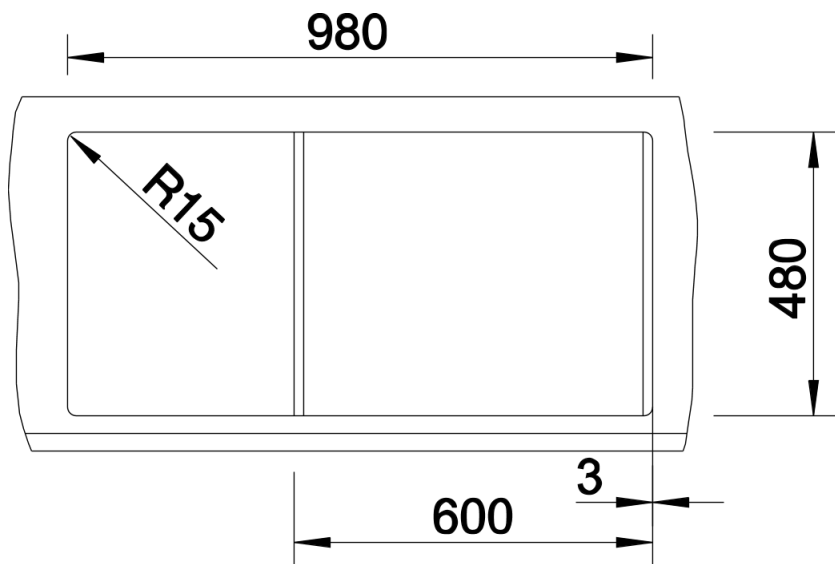

Fiches d'information sur le produit METRA XL 6 S

Référence de l'article 525932

Avantage

- Grande cuve très spacieuse pour plus d'espace pour laver
- Egouttoir pratique, utilisable comme surface de travail complémentaire
- Bords plats esthétiques
- Bonde à panier Ø 90 mm manuelle inox
- Egalement disponible en version encastrement à fleur
- Siphon inclus

Coloris

Coloris disponibles

noir
anthracite
gris rocher
alumétallic
gris perle
blanc
jasmin
tartufo
café

Étendue des fournitures

Bonde à panier Ø 90 mm manuelle inox et siphon Ø 40 mm à culot démontable avec une prise machine à laver Siphon référence 137 158 inclus

Détails

Vue de dessus

Découpe

Vue de face

Vue latérale