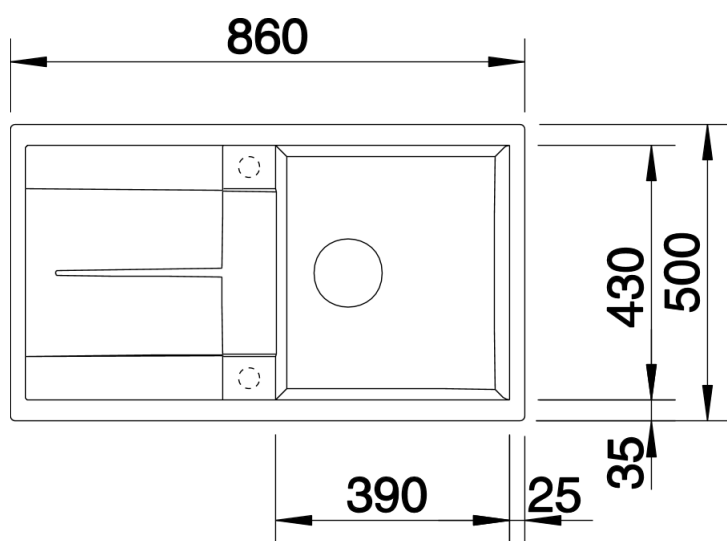

Fiches d'information sur le produit METRA 5 S

Référence de l'article 525920

Avantage

- Design contemporain et épuré
- Ligne attractive pour tous publics
- Grande cuve très profonde
- Égouttoir fonctionnel
- Bord plat esthétique
- Egalement disponible en version encastrement à fleur
- Siphon inclus

Coloris

Coloris disponibles

noir
anthracite
gris rocher
alumétallic
gris perle
blanc
jasmin
tartufo
café

Étendue des fournitures

Bonde à panier Ø 90 mm manuelle inox et siphon ø 40 mm à culot démontable avec une prise machine à laver Siphon référence 137 158 inclus

Détails

Vue de dessus

Découpe

Vue de face

Vue latérale