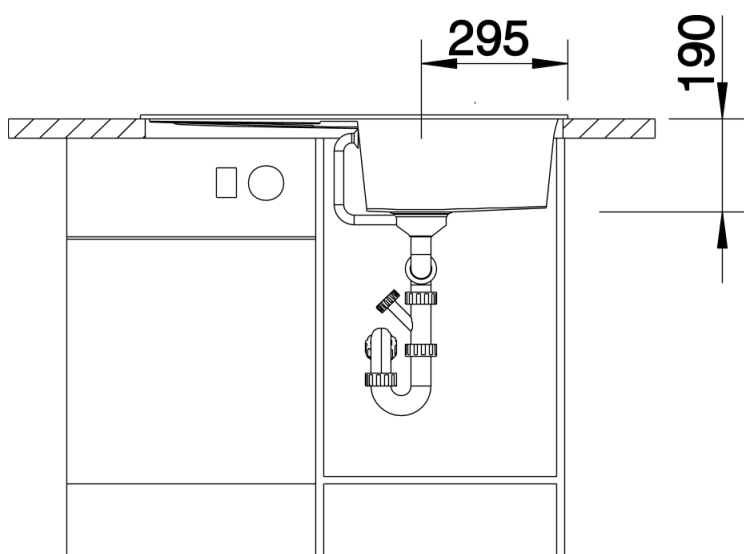

Fiches d'information sur le produit METRA 5 S

Référence de l'article 525920

Avantage

- Design contemporain et épuré
- Ligne attractive pour tous publics
- Grande cuve très profonde
- Égouttoir fonctionnel
- Bord plat esthétique
- Egalement disponible en version encastrement à fleur
- Siphon inclus

Coloris

Coloris disponibles

noir
anthracite
gris rocher
alumétallic
gris perle
blanc
jasmin
tartufo
café

Étendue des fournitures

Bonde à panier Ø 90 mm manuelle inox et siphon ø 40 mm à culot démontable avec une prise machine à laver Siphon référence 137 158 inclus

Détails

Vue de dessus

Découpe

Vue de face

Vue latérale