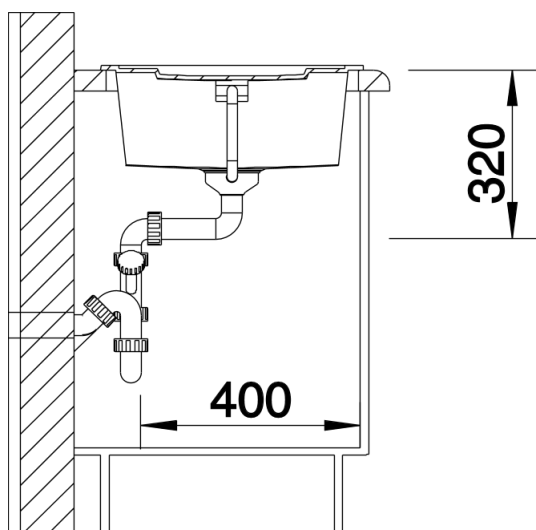

Fiches d'information sur le produit METRA 5 S

Référence de l'article 525920

Avantage

- Design contemporain et épuré
- Ligne attractive pour tous publics
- Grande cuve très profonde
- Égouttoir fonctionnel
- Bord plat esthétique
- Egalement disponible en version encastrement à fleur
- Siphon inclus

Coloris

Coloris disponibles

noir
anthracite
gris rocher
alumétallic
gris perle
blanc
jasmin
tartufo
café

Étendue des fournitures

Bonde à panier Ø 90 mm manuelle inox et siphon ø 40 mm à culot démontable avec une prise machine à laver Siphon référence 137 158 inclus

Détails

Vue de dessus

Découpe

Vue de face

Vue latérale