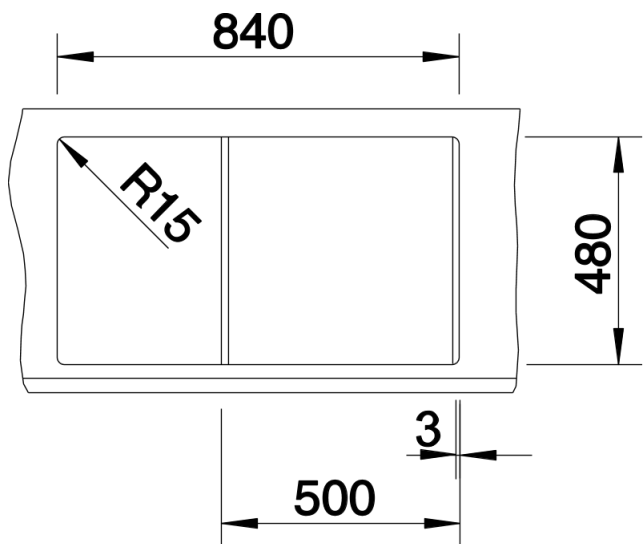

Fiches d'information sur le produit METRA 5 S

Référence de l'article 525920

Avantage

- Design contemporain et épuré
- Ligne attractive pour tous publics
- Grande cuve très profonde
- Égouttoir fonctionnel
- Bord plat esthétique
- Egalement disponible en version encastrement à fleur
- Siphon inclus

Coloris

Coloris disponibles

noir
anthracite
gris rocher
alumétallic
gris perle
blanc
jasmin
tartufo
café

Étendue des fournitures

Bonde à panier Ø 90 mm manuelle inox et siphon ø 40 mm à culot démontable avec une prise machine à laver Siphon référence 137 158 inclus

Détails

Vue de dessus

Découpe

Vue de face

Vue latérale