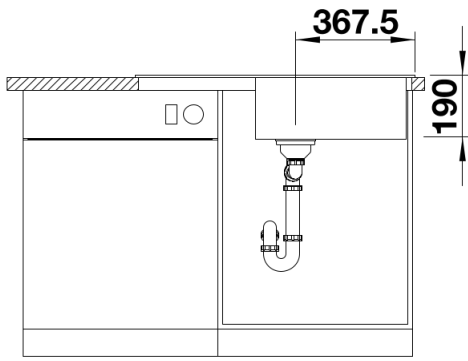

Étendue des fournitures

- Vidage compact avec bonde à panier Ø 90 mm inox manuelle
- Siphon 137 158 inclus

Détails

Vue de dessus

Découpe

Vue de face

Vue latérale