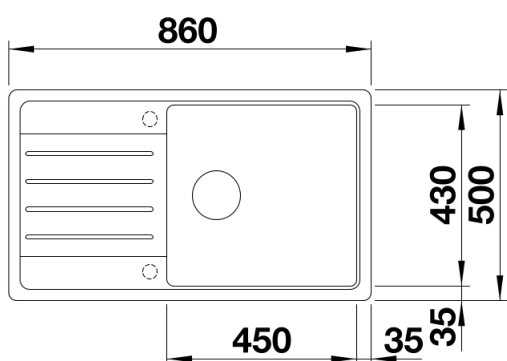

Informations produits LEGRA XL 6 S

Item no. 523328

Avantages

- Lignes classiques et fonctionnalité moderne
- Cuve spacieuse
- Réversible

Coloris

SILGRANIT blanc

Coloris disponibles :

noir
anthracite
gris volcan
alumétallic
blanc
blanc soft
café

Étendue des fournitures

- Vidage compact avec bonde à panier Ø 90 mm inox manuelle
- Siphon 137 158 inclus

Détails

Vue de dessus

Découpe

Vue de face

Vue latérale