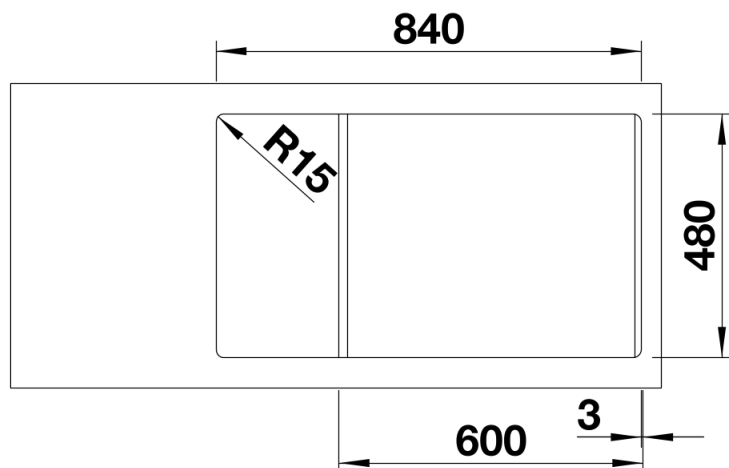

Informations produits LEGRA XL 6 S

Item no. 523328

Avantages

- Lignes classiques et fonctionnalité moderne
- Cuve spacieuse
- Réversible

Coloris

SILGRANIT blanc

Coloris disponibles :

noir
anthracite
gris volcan
alumétallic
blanc
blanc soft
café

Étendue des fournitures

- Vidage compact avec bonde à panier Ø 90 mm inox manuelle
- Siphon 137 158 inclus

Détails

Vue de dessus

Découpe

Vue de face

Vue latérale