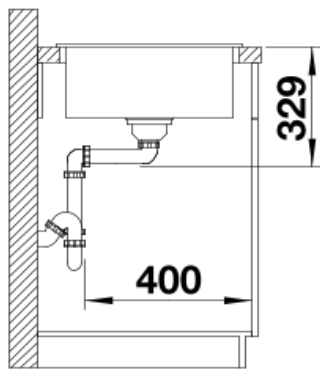

Étendue des fournitures

- Vidage compact avec bonde à panier Ø 90 mm inox manuelle
- Siphon 137 158 inclus

Détails

Vue de dessus

Découpe

Vue de face

Vue latérale