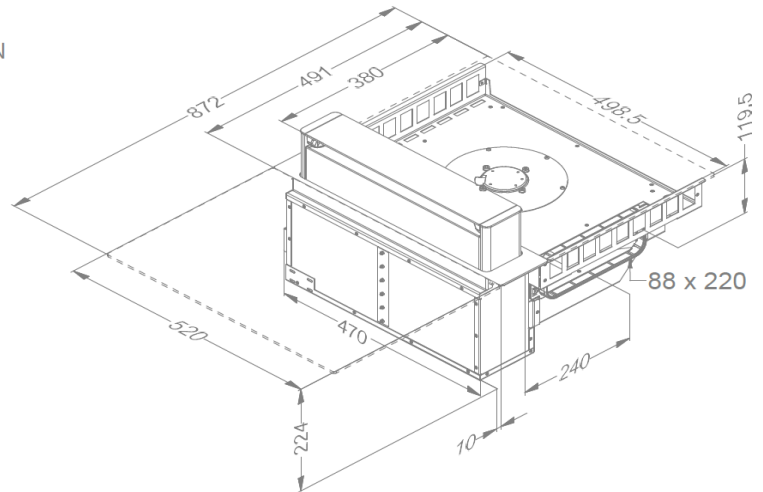

Table de cuisson

Caractéristiques générales

Verre opaque noir intense	•
Bords rodés	•
Pose standard / affleurante	• / •

Zones de cuisson

Zones octogonales	4
Zones de cuisson (mm)	240 x 200
Puissance par zone (max. / power) (W)	2100/3000 (arrière) 1600/1850 (avant)

Caractéristiques techniques

Puissance maximale	7.555 W
Consommation totale max	230 V
Consommation en mode stand-by Ps (W)	<0,5 W
Poids (kg)	27,4

Accessoires

Accessoires

Kit recyclage

- Caisson insonorisé encastrable H 98 BLANC (98x818x290mm) + tubage	1811821
- Caisson insonorisé encastrable H 98 NOIR (98x818x290mm) + tubage	1811822
- Caisson insonorisé encastrable H 98 COULEUR INOX (98x818x290mm) + tubage	1811823

Caisson insonorisé

- Caisson insonorisé encastrable H 98 BLANC (98x818x290mm)	7921400
- Caisson insonorisé encastrable H 98 NOIR (98x818x290mm)	7922400
- Caisson insonorisé encastrable H 98 COULEUR INOX (98x818x290mm)	7923400

Dimensions

Pose standard

Pose affleurante

Dimensions

	mm							
	E	F	K	P	R	S	T	X
Standard	852	500	5	7				35 min
Affleurante	852	500	5	7	7	876	524	35 min