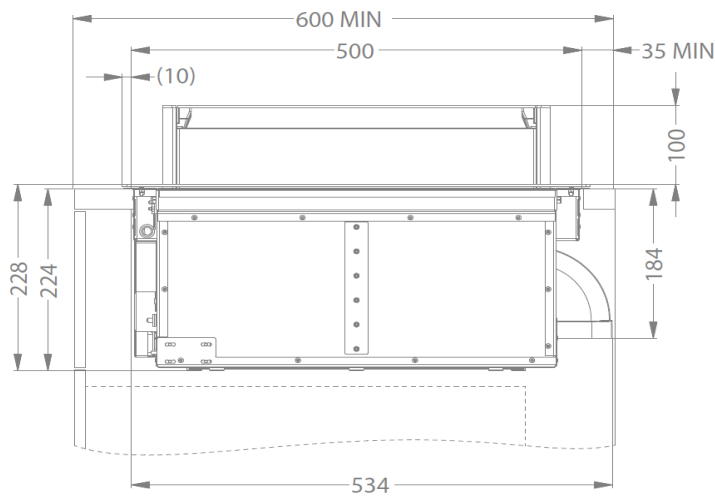

Table de cuisson

Caractéristiques générales

Verre opaque noir intense	•
Bords rodés	•
Pose standard / affleurante	• / •

Zones de cuisson

Zones octogonales	4
Zones de cuisson (mm)	240 x 200
Puissance par zone (max. / power) (W)	2100/3000 (arrière) 1600/1850 (avant)

Caractéristiques techniques

Puissance maximale	7.555 W
Consommation totale max	230 V
Consommation en mode stand-by Ps (W)	<0,5 W
Poids (kg)	27,4

Accessoires

Accessoires

Kit recyclage

- Caisson insonorisé encastrable H 98 BLANC (98x818x290mm) + tubage	1811821
- Caisson insonorisé encastrable H 98 NOIR (98x818x290mm) + tubage	1811822
- Caisson insonorisé encastrable H 98 COULEUR INOX (98x818x290mm) + tubage	1811823

Caisson insonorisé

- Caisson insonorisé encastrable H 98 BLANC (98x818x290mm)	7921400
- Caisson insonorisé encastrable H 98 NOIR (98x818x290mm)	7922400
- Caisson insonorisé encastrable H 98 COULEUR INOX (98x818x290mm)	7923400

Dimensions

Pose standard

Pose affleurante

Dimensions

	mm							
	E	F	K	P	R	S	T	X
Standard	852	500	5	7				35 min
Affleurante	852	500	5	7	7	876	524	35 min