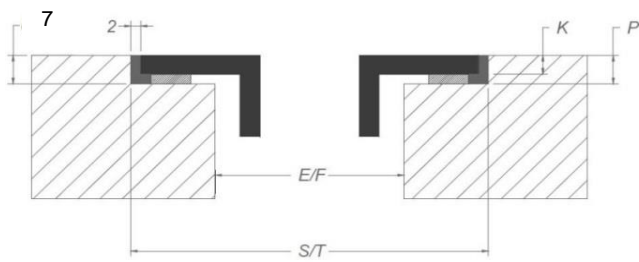

Caractéristiques techniques

Puissance maximale	7.555 W
Consommation totale max	230 V
Consommation en mode stand-by Ps (W)	<0,5 W
Poids (kg)	27,4

Accessoires

Accessoires

Kit recyclage

- Caisson insonorisé encastrable H 98 BLANC (98x818x290mm) + tubage	1811821
- Caisson insonorisé encastrable H 98 NOIR (98x818x290mm) + tubage	1811822
- Caisson insonorisé encastrable H 98 COULEUR INOX (98x818x290mm) + tubage	1811823

Caisson insonorisé

- Caisson insonorisé encastrable H 98 BLANC (98x818x290mm)	7921400
- Caisson insonorisé encastrable H 98 NOIR (98x818x290mm)	7922400
- Caisson insonorisé encastrable H 98 COULEUR INOX (98x818x290mm)	7923400

Dimensions

Pose standard

Pose affleurante

Dimensions

	mm							
	E	F	K	P	R	S	T	X
Standard	852	500	5	7				35 min
Affleurante	852	500	5	7	7	876	524	35 min