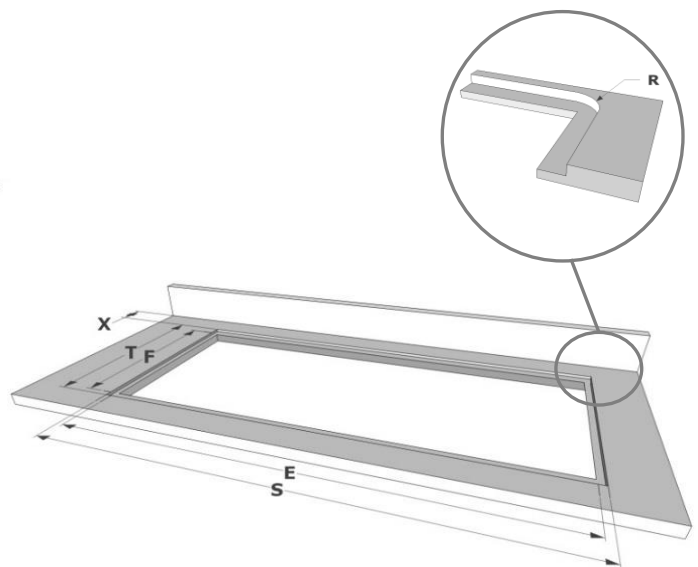

Table de cuisson

Caractéristiques générales

Verre opaque noir intense	•
Bords rodés	•
Pose standard / affleurante	• / •

Zones de cuisson

Zones octogonales	4
Zones de cuisson (mm)	240 x 200
Puissance par zone (max. / power) (W)	2100/3000 (arrière) 1600/1850 (avant)

Caractéristiques techniques

Puissance maximale	7.555 W
Consommation totale max	230 V
Consommation en mode stand-by Ps (W)	<0,5 W
Poids (kg)	27,4

Accessoires

Accessoires

Kit recyclage

- Caisson insonorisé encastrable H 98 BLANC (98x818x290mm) + tubage	1811821
- Caisson insonorisé encastrable H 98 NOIR (98x818x290mm) + tubage	1811822
- Caisson insonorisé encastrable H 98 COULEUR INOX (98x818x290mm) + tubage	1811823

Caisson insonorisé

- Caisson insonorisé encastrable H 98 BLANC (98x818x290mm)	7921400
- Caisson insonorisé encastrable H 98 NOIR (98x818x290mm)	7922400
- Caisson insonorisé encastrable H 98 COULEUR INOX (98x818x290mm)	7923400

Dimensions

Pose standard

Pose affleurante

Dimensions

	mm							
	E	F	K	P	R	S	T	X
Standard	852	500	5	7				35 min
Affleurante	852	500	5	7	7	876	524	35 min