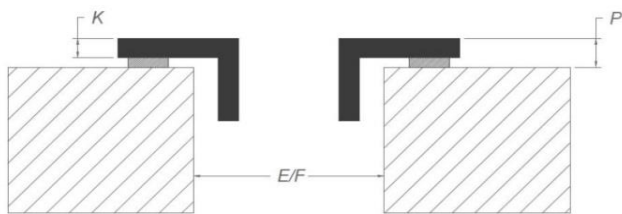

Table de cuisson

Caractéristiques générales

Verre opaque noir intense	•
Bords rodés	•
Pose standard / affleurante	• / •

Zones de cuisson

Zones octogonales	4
Zones de cuisson (mm)	240 x 200
Puissance par zone (max. / power) (W)	2100/3000 (arrière) 1600/1850 (avant)

Caractéristiques techniques

Puissance maximale	7.555 W
Consommation totale max	230 V
Consommation en mode stand-by Ps (W)	<0,5 W
Poids (kg)	27,4

Accessoires

Accessoires

Kit recyclage

- Caisson insonorisé encastrable H 98 BLANC (98x818x290mm) + tubage	1811821
- Caisson insonorisé encastrable H 98 NOIR (98x818x290mm) + tubage	1811822
- Caisson insonorisé encastrable H 98 COULEUR INOX (98x818x290mm) + tubage	1811823

Caisson insonorisé

- Caisson insonorisé encastrable H 98 BLANC (98x818x290mm)	7921400
- Caisson insonorisé encastrable H 98 NOIR (98x818x290mm)	7922400
- Caisson insonorisé encastrable H 98 COULEUR INOX (98x818x290mm)	7923400

Dimensions

Pose standard

Pose affleurante

Dimensions

	mm							
	E	F	K	P	R	S	T	X
Standard	852	500	5	7				35 min
Affleurante	852	500	5	7	7	876	524	35 min