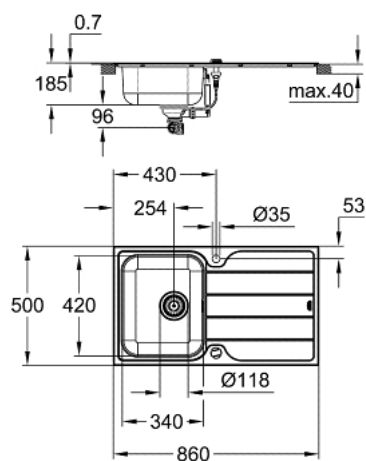

## 31 573 SD1 Evier et mitigeur monocommande bundle

[https://www.grohe.be/fr\\_be/evier-et-mitigeur-monocommande-bundle-31573SD1.html](https://www.grohe.be/fr_be/evier-et-mitigeur-monocommande-bundle-31573SD1.html)

- constitué de :
- K500 évier en acier inox avec vidage (31 571 SD1)
- Mitigeur Minta avec bec L et mousseur extractible (32 168 000)
- bec haut
- monotrou
- **GROHE StarLight** : chrome éclatant et durable
- **GROHE SilkMove**: cartouche en céramique 35 mm
- **mousseur extractible**
- limiteur de débit ajustable
- bec mobile
- zone de rotation: 360°
- protégé contre anti-retour
- flexible(s) de raccordement souple(s)
- **GROHE QuickFix** installation rapide