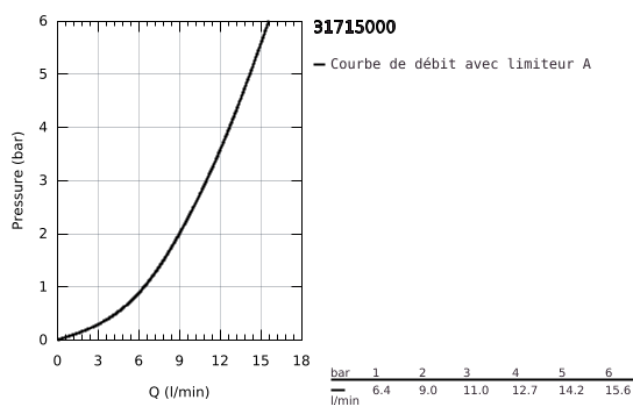

31 715 000 BAUCURVE MITIGEUR MONOCOMMANDE EVIER

DESCRIPTION DU PRODUIT

- Colour: Chromé
- Bec Medium
- Monotrou sur plage
- GROHE Finition Longue Durée
- GROHE Long-Life Cartouche céramique 35 mm
- Conduit d'eau interne sans plomb ni nickel
- Bec tube pivotant
- Zone de rotation 140°
- Mousseur avec fente, pour un remplacement sans outil
- Flexibles de raccordement souples
- Set de fixation métal
- Débit maximum à 3 bars : 11 l/min
- Pression minimale 1 bar

31 715 000 BAUCURVE MITIGEUR MONOCOMMANDE EVIER

PIÈCES DÉTACHÉES, juin 2020 – now

1: Cartouche (Référence 46374000)

2: Brise-jet (Référence 48264000)

3: **Kit de fixation** (Référence 48477000)

4: Kit de fixation