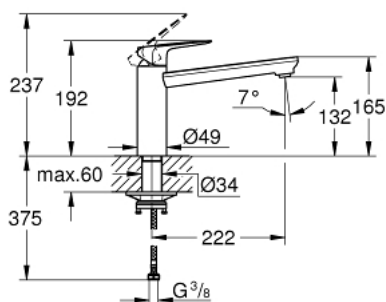

31 715 000 BAUCURVE MITIGEUR MONOCOMMANDE EVIER

DESCRIPTION DU PRODUIT

- Colour: Chromé
- Bec Medium
- Monotrou sur plage
- GROHE Finition Longue Durée
- GROHE Long-Life Cartouche céramique 35 mm
- Conduit d'eau interne sans plomb ni nickel
- Bec tube pivotant
- Zone de rotation 140°
- Mousseur avec fente, pour un remplacement sans outil
- Flexibles de raccordement souples
- Set de fixation métal
- Débit maximum à 3 bars : 11 l/min
- Pression minimale 1 bar

31 715 000 BAUCURVE MITIGEUR MONOCOMMANDE EVIER

PIÈCES DÉTACHÉES, juin 2020 – now

1: Cartouche (Référence 46374000)

2: Brise-jet (Référence 48264000)

3: **Kit de fixation** (Référence 48477000)

4: Kit de fixation