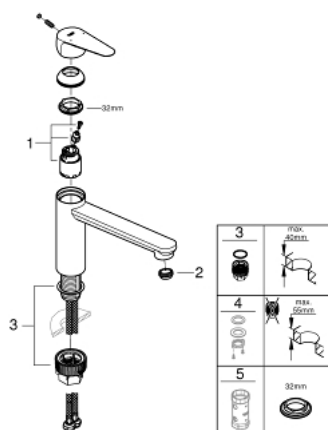

31 715 000 BAUCURVE MITIGEUR MONOCOMMANDE EVIER

DESCRIPTION DU PRODUIT

- Colour: Chromé
- Bec Medium
- Monotrou sur plage
- GROHE Finition Longue Durée
- GROHE Long-Life Cartouche céramique 35 mm
- Conduit d'eau interne sans plomb ni nickel
- Bec tube pivotant
- Zone de rotation 140°
- Mousseur avec fente, pour un remplacement sans outil
- Flexibles de raccordement souples
- Set de fixation métal
- Débit maximum à 3 bars : 11 l/min
- Pression minimale 1 bar

31 715 000 BAUCURVE MITIGEUR MONOCOMMANDE EVIER

PIÈCES DÉTACHÉES, juin 2020 – now

1: Cartouche (Référence 46374000)

2: Brise-jet (Référence 48264000)

3: **Kit de fixation** (Référence 48477000)

4: Kit de fixation

(Référence 48384000)*

5: Clé (Référence 19332000)*

*Accessoires spéciaux