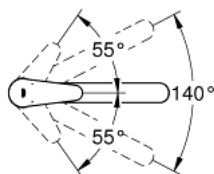

31 715 000 BAUCURVE MITIGEUR MONOCOMMANDE EVIER

DESCRIPTION DU PRODUIT

- Colour: Chromé
- Bec Medium
- Monotrou sur plage
- GROHE Finition Longue Durée
- GROHE Long-Life Cartouche céramique 35 mm
- Conduit d'eau interne sans plomb ni nickel
- Bec tube pivotant
- Zone de rotation 140°
- Mousseur avec fente, pour un remplacement sans outil
- Flexibles de raccordement souples
- Set de fixation métal
- Débit maximum à 3 bars : 11 l/min
- Pression minimale 1 bar

31 715 000 BAUCURVE MITIGEUR MONOCOMMANDE EVIER

PIÈCES DÉTACHÉES, juin 2020 – now

1: Cartouche (Référence 46374000)

2: Brise-jet (Référence 48264000)

3: **Kit de fixation** (Référence 48477000)

4: Kit de fixation