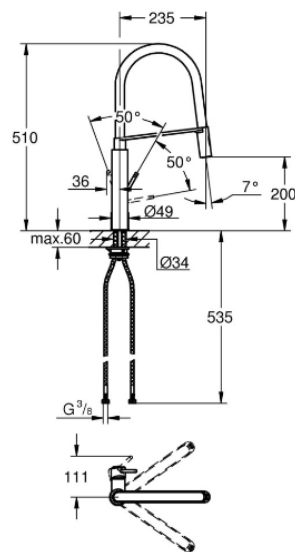

VIAMO
30 433 000

Exclusivité

nouveau

GROHE

GROHE
StarLight®

GROHE
SilkMove®

Pull-Out
Dual Spray

Comfort
Height

SmoothTurn

SpeedClean

Forward
Rotating Lever

1. Design contemporain

Corps fin (cartouche de 28 mm)

2. Douchette avec 2 jets

Cette fonction permet facilement d'alterner entre jet classique et jet pluie.

3. Embout du bras de douche magnétique

La douchette se positionne automatique sur le socle. Pas d'ajustement supplémentaire nécessaire.

4. Zone de rotation de 360°

Le bras assure une grande maniabilité pour travailler autour de l'évier. La surface lisse du flexible empêche les particules de s'accrocher – Le flexible reste propre et sans microbe.