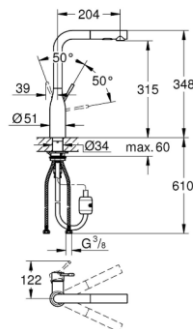

ACCENT

SANS DOUCHETTE

AVEC DOUCHETTE

30 423 000
Accent Chrome

30 432 000
Accent Chrome (avec douchette)

Limiteur de température

Comfort Height

GROHE StarLight®

GROHE SilkMove®

Pull-Out Mousseur Spray

Easy Dock

Exclusivité

nouveau

GROHE

1. **Hauteur confortable**
La hauteur sous le bec permet de remplir facilement les grands récipients
2. **Bec extractible avec double jet**
Augmente le rayon d'action du mitigeur et offre différentes possibilités de jets
4. **Dock magnétique pour une remise en place en douceur**
5. **GROHE Starlight**
Surfaces durables, mates précieuses ou brillantes comme un diamant
6. **GROHE SilkMove**
Manipulation des plus douces pour une précision sans effort et un confort ultime pour toute une vie