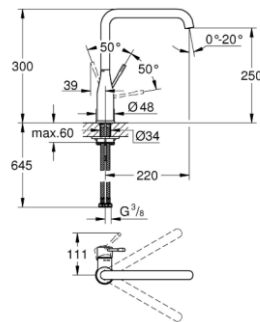

ACCENT

SANS DOUCHETTE

AVEC DOUCHETTE

30 423 000
Accent Chrome

30 432 000
Accent Chrome (avec douchette)

Limiteur de température

Comfort Height

GROHE StarLight®

GROHE SilkMove®

Pull-Out Mousseur Spray

Easy Dock

Exclusivité

nouveau

GROHE

1. **Hauteur confortable**
La hauteur sous le bec permet de remplir facilement les grands récipients
2. **Bec extractible avec double jet**
Augmente le rayon d'action du mitigeur et offre différentes possibilités de jets
4. **Dock magnétique pour une remise en place en douceur**
5. **GROHE Starlight**
Surfaces durables, mates précieuses ou brillantes comme un diamant
6. **GROHE SilkMove**
Manipulation des plus douces pour une précision sans effort et un confort ultime pour toute une vie