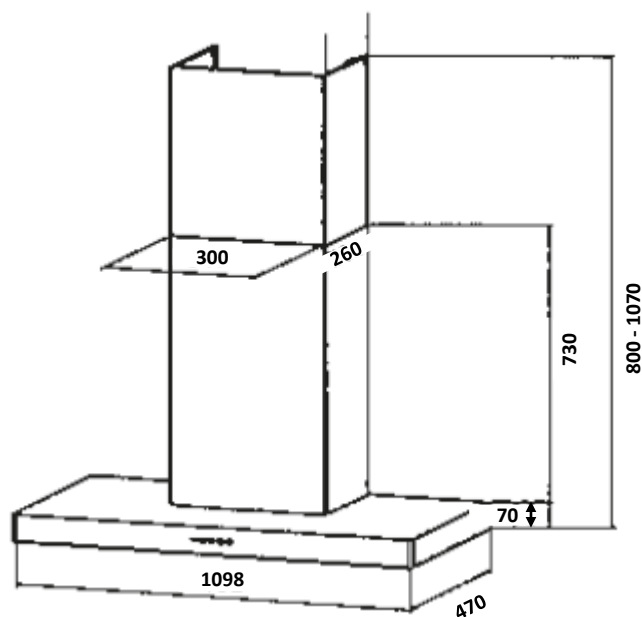

Code EAN	5028683105183	5028683105190	5028683105206	5028683105213	5028683119548	5028683119579
Référence Falcon	UNBHDS110SS/	UNBHDS110BL/	UNBHDS110CR/	UNBHDS110WH/	UNBHDS110SL/	UNBHDS110IV/
Couleur	Inox	Noir	Crème	Blanc	Gris Ardoise	Ivoire

INFORMATIONS TECHNIQUES

Code douanier	84146000
Pays d'origine	Italie
Taille (cm)	110
MODE	EVACUATION / RECYCLAGE
Largeur (mm)	1098
Hauteur (mm) Min / Max	800 / 1070
Profondeur (mm)	47
Poids (kg)	16
Filtres à charbon	réf 1120037324 (2 filtres) inclus
Filtres à graisse métal	inclus
Classe efficacité	C
Puissance moteur (W)	145 - 230 / B : 250
Nombre de vitesses	3 + B
Booster	oui
Nombre de moteurs	1
Type de commandes	boutons poussoirs
Touche/curseur Marche/Arrêt	Voyant
Débit air Evacuation (m3/h)	300 - 620 / B : 700
Débit air Recyclage (m3/h)	320 - 645 / B : 730
Niveau sonore (dB)	52 - 69 / B : 71
Eclairage	x 2 LED
Pression PA (Bars)	330 - 490 / B : 500
Télécommande	Non
Hauteur conduit de Cheminée (mm)	730 - 1000
Distance mini Hotte - plan cuisson(mm) vérifier notice table cuisson	650
Dimensions Brutes en mm (LxHxP)	1175 x 550 x 382
Poids Brut (kg)	21