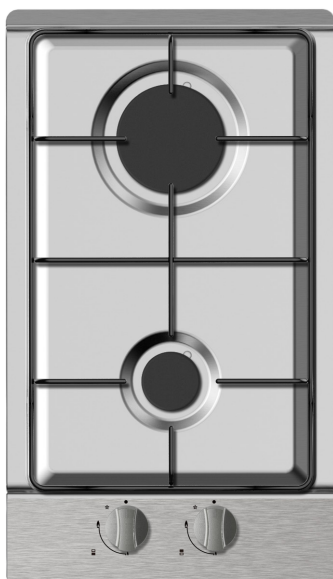

AG2620X

DOMINO GAZ
30 cm - 2 zones
■ INOX

EAN : 3260449045537

CARACTÉRISTIQUES GÉNÉRALES

Type	Domino gaz
Nombre de foyers	2
Foyer AR	3 kW
Foyer AV	1 kW
Alimentation	220 - 240 V~
Puissance totale	4 W

ÉQUIPEMENTS - TABLE

2 manettes
Brûleurs et grilles fonte
Allumage une main
Sécurité Thermocouple
Compatible gaz butane / propane : injecteurs fournis
Fourni avec câble d'alimentation de 1 m

DIMENSIONS - POIDS

Emballé (H x L x P)	16,5 x 35,5 x 57,5 cm
Déballé (H x L x P)	9 x 30 x 52 cm
Encastrement (LxP)	26,2 x 49,2 cm
Brut	5 kg
Net	4,2 kg

GAZ

MANETTES

GRILLE FONTE

ALLUMAGE
UNE MAIN

THERMOCOUPLE

Autre coloris : ■