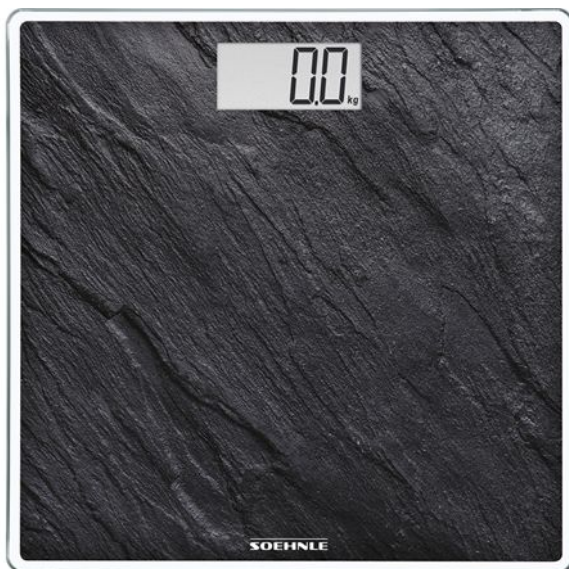

PP EL SENSE COMPACT 180K

Référence : 0763881

Marque :

Matière : VERRE TREMPE

Couleur : NOIR

UV : 1 - PCB : 2

L x l x H du Produit Brut : 333 x 320 x 32 mm

Poids Brut du produit : 2,087 kg

Eco Taxe H.T. : 0,21 €

Livré monté

Le pèse-personne SENSE COMPACT 300 a un plateau en verre securit de 8 mm avec un décor imitation ardoise. Il a une fonction marche /arrêt automatique.

Entretien :

Chemin du Lobel
62510 Arques - France
Tél. 33 (0)3 21 38 20 48 Fax. 33 (0)3 21 38 81 30
www.lebrun.fr