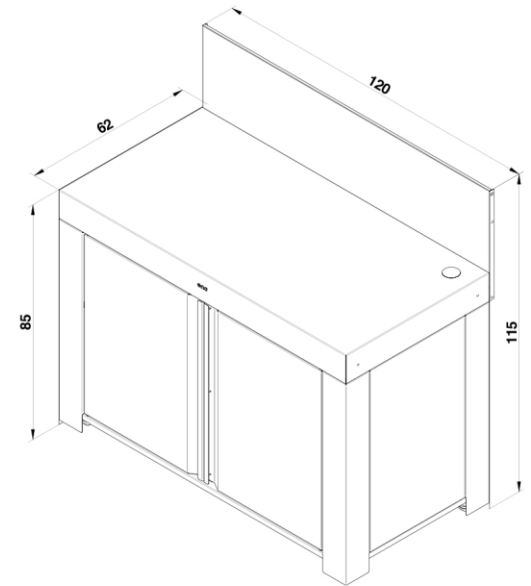

- 1 - Plateau
- 2 - Crédence
- 3 - 2 portes
- 4 - 2 roues
- 5 - 2 roues pivotantes

MEUBLE FELIX gris cargo

REF: PMAP12070
EAN: 3224780040019

Dim : H115 x L120 x P62 cm

DESCRIPTION PRODUIT

- Meuble pour planchas 40 à 80
- Structure acier galvanisé thermolaqué gris cargo
- 2 roues
- 2 roues directionnelles à frein
- 2 portes noires
- 1 étagère noire
- 1 crédence haute noire
- Coloris gris cargo et noir

Large
plan de travail

DURABLE

Matériaux
résistants

6 – 13 kg

MEUBLE FELIX gris cargo

Code article	PMAP12070
Gencode	3224780040019
Nom article	Meuble FÉLIX 120 cm Gris Cargo
Description	Meuble avec plan travail - 2 portes gris cargo - 4 roulettes
Utilisation	Intérieur / Extérieur
Dim. Produit (H x L x P)	115 x 120 x 62 cm / 45,28" x 47,24" x 24,41"
Dim. emballage (H x L x P)	35 x 125 x 64 cm / 13,78" x 49,21" x 25,2"
Poids net	59 kg / 130,1 lbs
Poids Emballé	61 kg / 134,51 lbs
PCB	1
Nb colis/article	2
Nb pces/pal	10
Châssis	Acier galvanisé
Protection	Peinture polyester
Coloris	Gris cargo et noir
Détails	Crédence et 2 portes noires, 2 roues fixes et 2 roues pivotantes, étagère
Origine	Origine France Garantie
Ecotaxe DEEE HT	
Taxe Ecomobilier HT	0,25
Taux TVA	20%
Code douanier	94032080
Notice	85560.pdf, 85555.pdf

- 1 - Tabletop
- 2 - Credenza
- 3 - 2 doors
- 4 - 2 wheels
- 5 - 2 swivel wheels

FELIX cargo grey trolley

REF: PMAP12070
EAN: 3224780040019

Dim : H115 x L120 x P62 cm

PRODUCT DESCRIPTION

- Cart for plancha 40 to 80
- Powder-coated galvanized steel
- 2 wheels
- 2 directional wheels with brakes
- 2 black doors
- 1 black shelf
- 1 high black credenza
- Cargo grey & black color