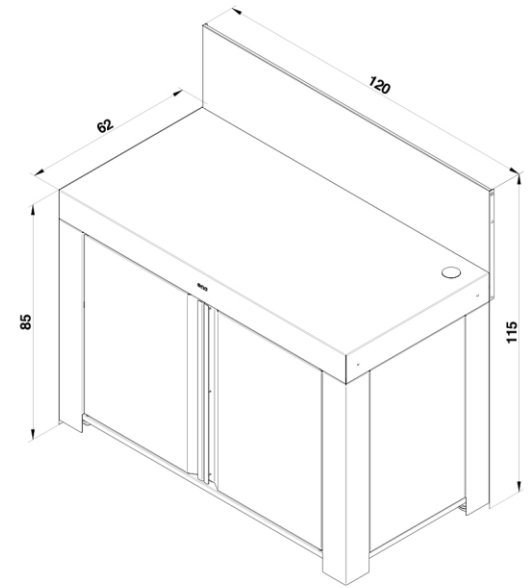

- 1 - Plateau
- 2 - Crédence
- 3 - 2 portes
- 4 - 2 roues
- 5 - 2 roues pivotantes

MEUBLE FELIX gris cargo

REF: PMAP12070
EAN: 3224780040019

Dim : H115 x L120 x P62 cm

DESCRIPTION PRODUIT

- Meuble pour planchas 40 à 80
- Structure acier galvanisé thermolaqué gris cargo
- 2 roues
- 2 roues directionnelles à frein
- 2 portes noires
- 1 étagère noire
- 1 crédence haute noire
- Coloris gris cargo et noir

Large
plan de travail

DURABLE

Matériaux
résistants

6 – 13 kg

MEUBLE FELIX gris cargo

Code article	PMAP12070
Gencode	3224780040019
Nom article	Meuble FÉLIX 120 cm Gris Cargo
Description	Meuble avec plan travail - 2 portes gris cargo - 4 roulettes
Utilisation	Intérieur / Extérieur
Dim. Produit (H x L x P)	115 x 120 x 62 cm / 45,28" x 47,24" x 24,41"
Dim. emballage (H x L x P)	35 x 125 x 64 cm / 13,78" x 49,21" x 25,2"
Poids net	59 kg / 130,1 lbs
Poids Emballé	61 kg / 134,51 lbs
PCB	1
Nb colis/article	2
Nb pces/pal	10
Châssis	Acier galvanisé
Protection	Peinture polyester
Coloris	Gris cargo et noir
Détails	Crédence et 2 portes noires, 2 roues fixes et 2 roues pivotantes, étagère
Origine	Origine France Garantie
Ecotaxe DEEE HT	
Taxe Ecomobilier HT	0,25
Taux TVA	20%
Code douanier	94032080
Notice	85560.pdf, 85555.pdf

Large worktop

SUSTAINABLE

Resistant materials

6 - 13 kg

FELIX cargo grey trolley

Gencod	3224780040019
Article name	FELIX 120 cm Cargo Grey Trolley
Description	2 door Cargo grey outdoor furniture - 4 wheels
Usage	Indoor / Outdoor
Product dim.(H x L x P)	115 x 120 x 62 cm / 45,28" x 47,24" x 24,41"
Packaging dim. (H x L x P)	35 x 125 x 64 cm / 13,78" x 49,21" x 25,2"
Net weight	59 kg / 130,1 lbs
Gross weight	61 kg / 134,51 lbs
Per outer	1
Nb box/SKU	2
Nb SKU/pal	10
Frame	Galvanized steel
Coating	Polyester coating
Colour	Cargo grey and black
Details	Black credenza and door, 2 fixed wheels and 2 swivel wheels, shelf
Waranty	
Manufacturing origin	Origine France Garantie
User manual	94032080
Customs code	85560.pdf, 85555.pdf