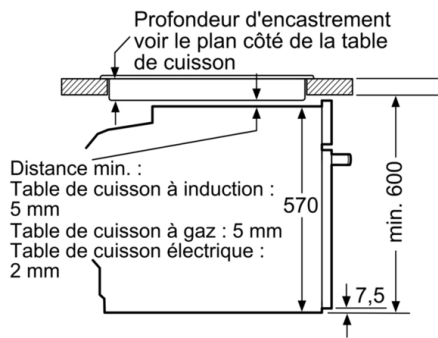

#### Données techniques :

- Câble de raccordement : 120 cm
- Tension nominale : 220 - 240 V
- Puissance totale de raccordement : 3.6 kW
- Classe d'efficacité énergétique (selon norme EU 65/2014) : A sur une échelle allant de A+++ à D  
Consommation énergétique chaleur de voûte / de sole : 0.99 kWh  
Consommation énergétique air chaud : 0.81 kWh  
Cavité : 1  
Source de chaleur : électrique  
Volume cavité : 71 l

## Série 6, Four intégrable, 60 x 60 cm, Inox HBG5780S6

Mesures en mm

Montage avec une table de cuisson.

Mesures en mm

Mesures en mm

**A:** 19,5 mm  
**B:** Espace pour le raccordement de  
l'appareil 320 x 115 mm