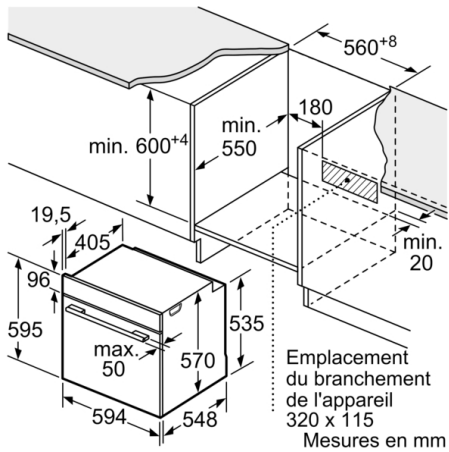

### Données techniques

Couleur de la façade : Inox

Type de construction : Encastrable

Système de nettoyage intégré : Pyrolyse

Niche d'encastrement : 585-595 x 560-568 x 550 mm

Dimensions appareil H x L x P : 595 x 594 x 548 mm

#### Accessoires inclus :

- tôle de cuisson émaillée, grille, lèchefrite

#### Données techniques :

- Câble de raccordement : 120 cm
- Tension nominale : 220 - 240 V
- Puissance totale de raccordement : 3.6 kW
- Classe d'efficacité énergétique (selon norme EU 65/2014) : A sur une échelle allant de A+++ à D  
Consommation énergétique chaleur de voûte / de sole : 0.99 kWh  
Consommation énergétique air chaud : 0.81 kWh  
Cavité : 1  
Source de chaleur : électrique  
Volume cavité : 71 l

## Série 6, Four intégrable, 60 x 60 cm, Inox HBG5780S6

Mesures en mm

Montage avec une table de cuisson.

Mesures en mm

Mesures en mm

**A:** 19,5 mm  
**B:** Espace pour le raccordement de  
l'appareil 320 x 115 mm