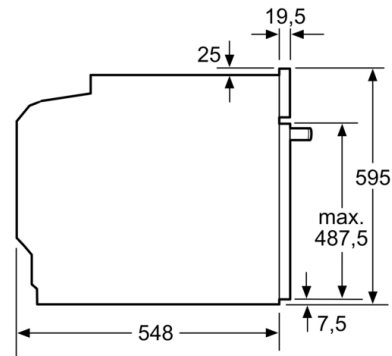

### Données techniques

Couleur de la façade : Inox

Type de construction : Encastrable

Système de nettoyage intégré : Pyrolyse

Niche d'encastrement : 585-595 x 560-568 x 550 mm

Dimensions appareil H x L x P : 595 x 594 x 548 mm

#### Données techniques :

- Câble de raccordement : 120 cm
- Tension nominale : 220 - 240 V
- Puissance totale de raccordement : 3.6 kW
- Classe d'efficacité énergétique (selon norme EU 65/2014) : A sur une échelle allant de A+++ à D  
Consommation énergétique chaleur de voûte / de sole : 0.99 kWh  
Consommation énergétique air chaud : 0.81 kWh  
Cavité : 1  
Source de chaleur : électrique  
Volume cavité : 71 l

## Série 6, Four intégrable, 60 x 60 cm, Inox HBG5780S6

Mesures en mm

Montage avec une table de cuisson.

Mesures en mm

Mesures en mm

**A:** 19,5 mm  
**B:** Espace pour le raccordement de  
l'appareil 320 x 115 mm