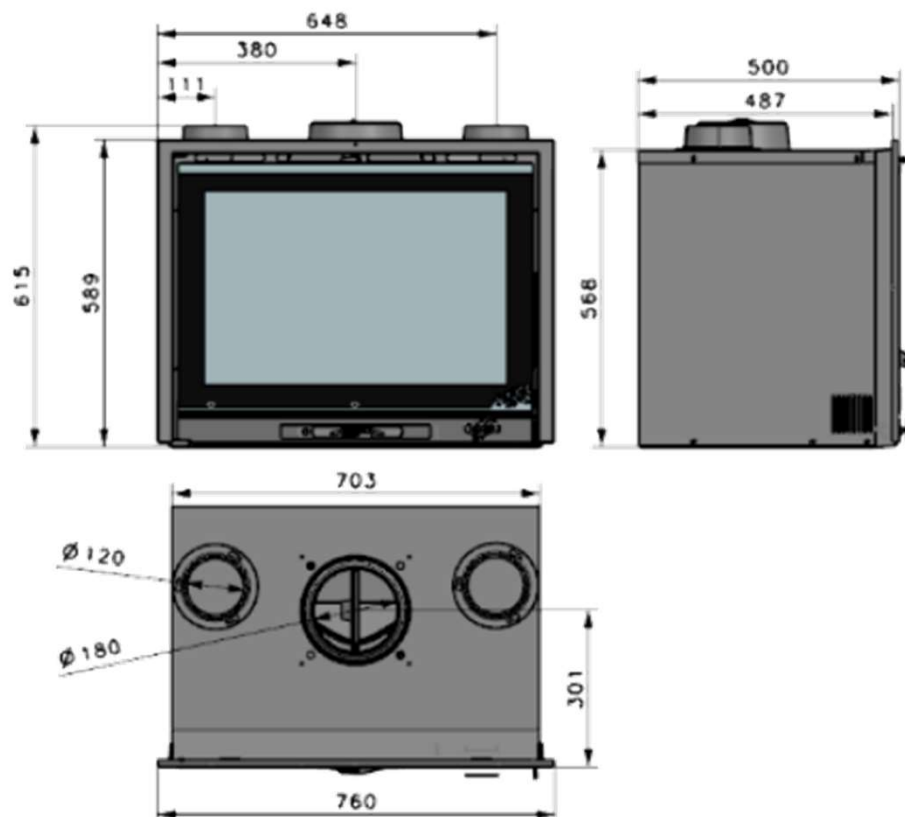

Modane 75 Porte Fonte

Insert à bois 10kW

Réf 660208 : MODANE 75 Porte Fonte

GAMME BOIS

Caractéristiques:

- Puissance: 10,0kW
- Bûche 55cm
- Rendement : 81,1%
- CO : 0,09%
- Particules : 32mg/Nm3
- COV : 35mg/Nm3
- NOx : 36mg/Nm3
- Niveau : A
- EEI : 94
- Indice I' : 0,4
- Rendement saisonnier 71,1%
- NF EN 13229
- Poids : 136kg
- Sortie : dessus Ø 180ext