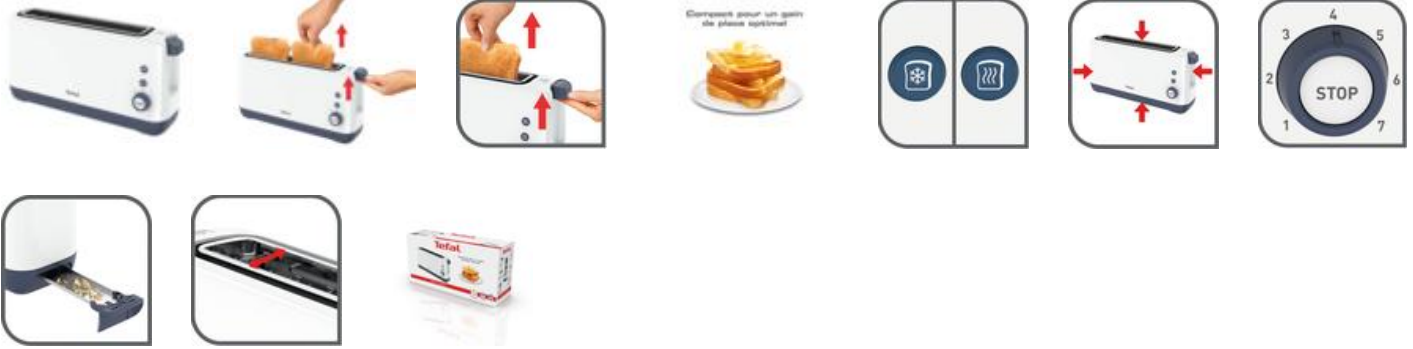

Photos produit in situ