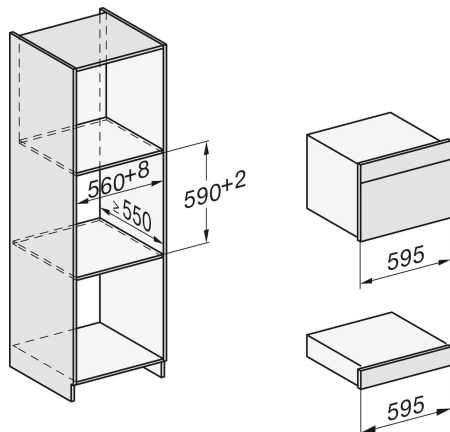

Tiroir culinaire équipé de 4 fonctions : Pour ranger
-Préchauffer les assiettes et tasses à café - Maintenir au chaud - Cuisiner à basse température

Cet appareil a été testé pour vous assurer la plus grande satisfaction. Il a subi des tests équivalents à une durée d'utilisation de 20 ans

Nos tiroirs culinaires sont fabriqués dans notre usine allemande avec la plus grande attention.