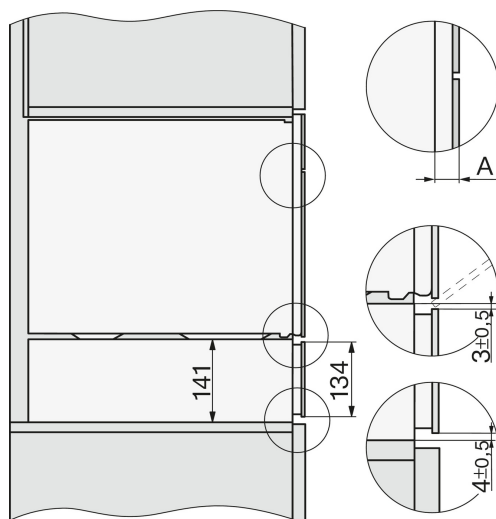

Tiroir culinaire équipé de 4 fonctions : Pour ranger
-Préchauffer les assiettes et tasses à café - Maintenir au chaud - Cuisiner à basse température

Cet appareil a été testé pour vous assurer la plus grande satisfaction. Il a subi des tests équivalents à une durée d'utilisation de 20 ans

Nos tiroirs culinaires sont fabriqués dans notre usine allemande avec la plus grande attention.