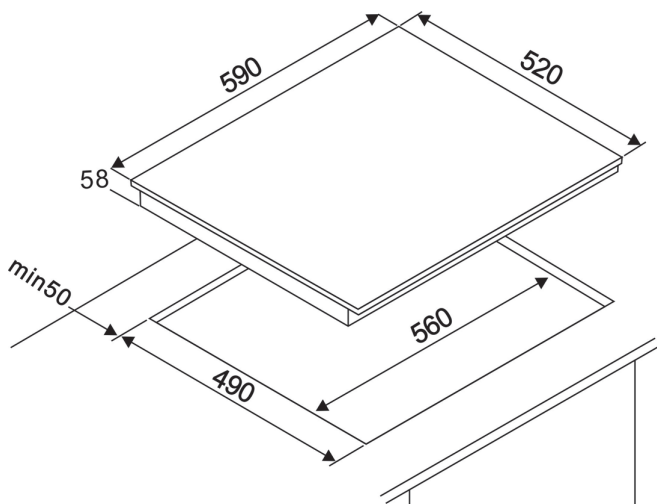

AIM3540

TABLE INDUCTION

60 cm - 4 zones

■ NOIR

EAN : 3260449045384

CARACTÉRISTIQUES GÉNÉRALES

Type	Table de cuisson induction
Nombre de foyers	4
Foyer AVG	1,8 kW - Ø 18 cm
Foyer AVD	1,2 kW - Ø 16 cm
Foyer ARG	1,2 kW - Ø 16 cm
Foyer ARD	1,8 kW - Ø 18 cm
Alimentation	220 - 240 V~
Puissance totale	6 000 W

ÉQUIPEMENTS - TABLE

9 niveaux de puissance

4 manettes

Détection automatique de casseroles

Voyant de chaleur résiduelle

Fourni avec câble d'alimentation 1 m

DIMENSIONS - POIDS

Emballé (H x L x P)	11,5 x 65 x 58 cm
Déballé (H x L x P)	6 x 59 x 52 cm
Encastrement (L x P)	56 x 49 cm
Brut	9,5 kg
Net	8 kg