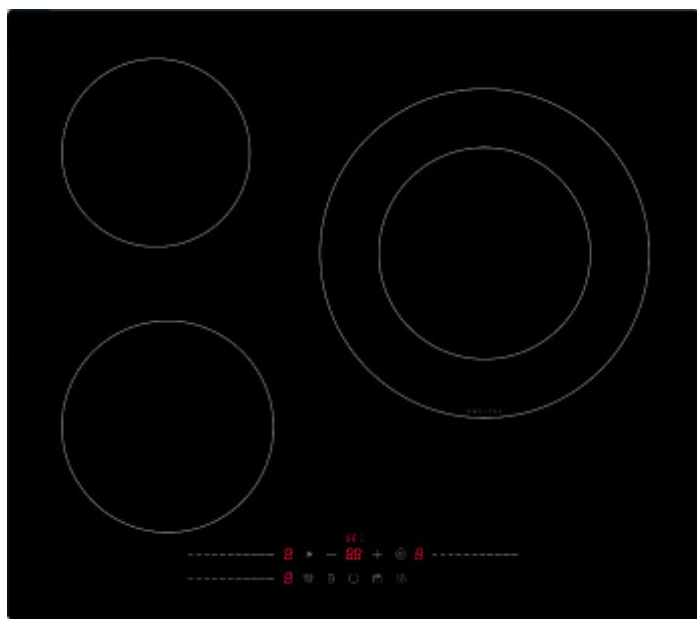

AI3539

TABLE INDUCTION

60 cm - 3 zones

■ NOIR

EAN : 3260449045599

CARACTÉRISTIQUES GÉNÉRALES

Type	Table de cuisson induction
Nombre de foyers	3
Foyer AVG	1,8 kW - Ø 18 cm
• Booster AVG	2,1 kW
Foyer ARG	1,2 kW - Ø 16 cm
• Booster ARG	1,5 kW
Foyer MD	3 kW - Ø 28 cm
• Booster MD	3,6 kW
Alimentation	220 - 240 V~
Puissance totale	7 200 W

ÉQUIPEMENTS - TABLE

9 niveaux de puissance
3 minuteries : 99 min
3 boosters
Commandes sensibles : Slider par foyer
Stop & Go
Maintien au chaud
Détection automatique de casseroles
Voyant de chaleur résiduelle
Sécurité enfant
Arrêt automatique : 120 min
Fourni avec câble d'alimentation 1 m

DIMENSIONS - POIDS

Emballé (H x L x P)	11,5 x 65 x 58 cm
Déballé (H x L x P)	6 x 59 x 52 cm
Encastrement (L x P)	49 x 56
Brut	10 kg
Net	8,2 kg

INDUCTION

SLIDER

BOOSTER

DÉTECTION
AUTO.

MINUTERIE

SLIDER PAR
FOYER