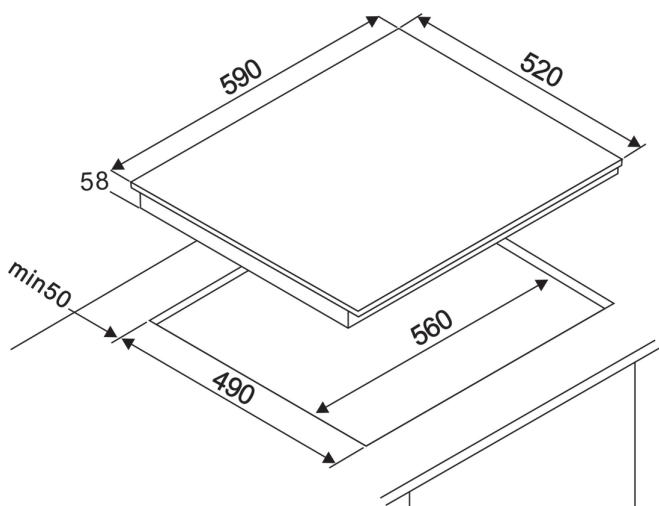

AI3539

TABLE INDUCTION

60 cm - 3 zones

■ NOIR

EAN : 3260449045599

CARACTÉRISTIQUES GÉNÉRALES

Type	Table de cuisson induction
Nombre de foyers	3
Foyer AVG	1,8 kW - Ø 18 cm
• Booster AVG	2,1 kW
Foyer ARG	1,2 kW - Ø 16 cm
• Booster ARG	1,5 kW
Foyer MD	3 kW - Ø 28 cm
• Booster MD	3,6 kW
Alimentation	220 - 240 V~
Puissance totale	7 200 W

DIMENSIONS - POIDS

Emballé (H x L x P)	11,5 x 65 x 58 cm
Déballé (H x L x P)	6 x 59 x 52 cm
Encastrement (L x P)	49 x 56
Brut	10 kg
Net	8,2 kg

INDUCTION

SLIDER

BOOSTER

DÉTECTION
AUTO.

MINUTERIE

SLIDER PAR
FOYER