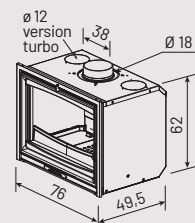

MODANE 75-F

Réf. 660208 - 10 kW

Classe énergétique : A

Rendement : 81,1 %.

Dimensions : H 62 x L 76 x P 49,5 cm.

Poids : 136 kg.

Combustible : bûches jusqu'à 55 cm.

Corps de chauffe : fonte.

Habillage : fonte.

Coloris : peint noir.

Départ des fumées : dessus.

Buse de départ : Ø 180 mm ext.

Existe en version

TURBO - Réf. 660210

MODANE 65-F

Réf. 660204 - 7,8 kW

Existe en version Ø 150 - Réf. 660200 - 7,8 kW

Classe énergétique : B

Rendement : 76,5 %.

Dimensions : H 55 x L 66 x P 43,5 cm.

Poids : 105 kg.

Combustible : bûches jusqu'à 55 cm.

Corps de chauffe : fonte.

Habillage : fonte.

Coloris : peint noir.

Départ des fumées : dessus.

Buse de départ : Ø 180 mm ext.

Existe en version TURBO - Réf. 660206

Existe en version TURBO Ø 150 - Réf. 660202