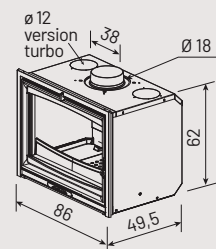

Combustible : bûches jusqu'à 65 cm.

Corps de chauffe : fonte.

Habillage : fonte.

Coloris : peint noir.

Départ des fumées : dessus.

Buse de départ : Ø 180 mm ext.

Existe en version

TURBO - Réf. 660214

MODANE 75-F

Réf. 660208 - 10 kW

Classe énergétique : A

Rendement : 81,1 %.

Dimensions : H 62 x L 76 x P 49,5 cm.

Poids : 136 kg.

Combustible : bûches jusqu'à 55 cm.

Corps de chauffe : fonte.

Existe en version Ø 150 - Réf. 660200 - 7,8 kW

Classe énergétique : B

Rendement : 76,5 %.

Dimensions : H 55 x L 66 x P 43,5 cm.

Poids : 105 kg.

Combustible : bûches jusqu'à 55 cm.

Corps de chauffe : fonte.

Habillage : fonte.

Coloris : peint noir.

Départ des fumées : dessus.

Buse de départ : Ø 180 mm ext.

Existe en version TURBO - Réf. 660206

Existe en version TURBO Ø 150 - Réf. 660202